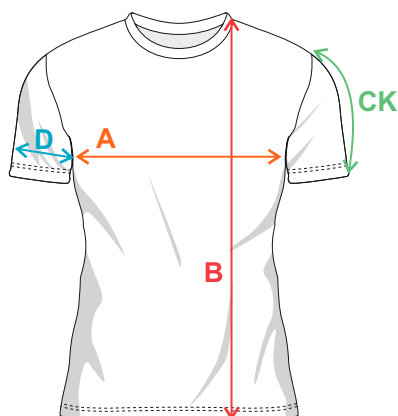

GRAFICKÉ POŽADAVKY

VEKTORIZOVANÁ LOGA
 KVALITA BITMAP 150 DPI
 DESIGN VE VEKTORU
 BARVY V PANTONE
 FONT PRO JMENOVKU A ČÍSLA

OBJEDNÁVKOVÝ FORMULÁŘ

BUNDA PÁNSKÁ	BUNDA DÁMSKÁ	DOPLŇKOVÉ INFORMACE
ACE JACKE M 24	ACE JACKE W 24	
		DESIGN INFORMACE
BUNDA DĚTSKÁ		
ACE JACKE CH 24		
		

GRAFICKÉ POŽADAVKY

VEKTORIZOVANÁ LOGA
KVALITA BITMAP 150 DPI
DESIGN VE VEKTORU
BARVY V PANTONE
FONT PRO JMENOVKU A ČÍSLA

T-SHIRT PÁNSKÝ

size/cm	A	B	CK	D
XS	44	64	19	17,5
S	48	67	20	19
M	52	70	21	19,5
L	56	73	22	21,5
XL	60	75	23	23
2XL	64	76	24	24,5
3XL	68	79	25	26

T-SHIRT DÁMSKÝ

size/cm	A	B	CK	D
3XS	40	61	13,5	14,5
2XS	42	62	14	15
XS	44	62	15	15,5
S	47	64	16,5	17
M	50	66	18	18
L	53	68	19,5	19
XL	56	70	21	20
2XL	59	72	22	21
3XL	62	73	22	22

T-SHIRT DĚTSKÝ

size/cm	A	B	CK	D
92	31,5	43	12	14
104	34,5	47	13,5	15
116	36,5	51	14,5	16
128	38,5	55	15,5	16,5
140	41,5	59	17	18
152	44,5	63	18	19
164	47,5	68	20	20
176	50,5	71	21	21

TÍLKO - DÁMSKÉ

size/cm	A	B	CN	D
3XS	31	53	3	19
2XS	34	55	3	20
XS	37	57	3	21
S	40	59	3	22
M	43	61	3	23
L	46	63	3	24
XL	49	65	3	25
2XL	52	66	3	26

ŠORTKY PÁNSKÉ

size/cm	E	F	G1	H1
S	46	33	45,5	23
M	49	35	46,5	23
L	52	37	47,5	23
XL	55	39	48	23
2XL	58	40	48,5	23
3XL	61	42	49,5	23