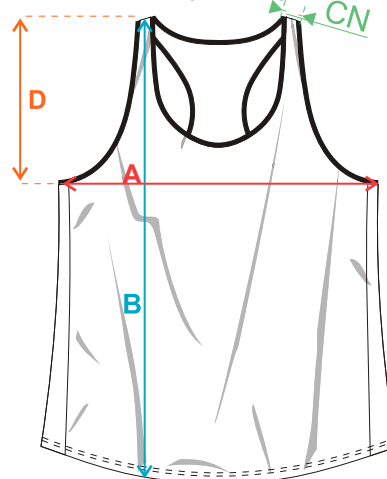

GRAFICKÉ POŽADAVKY

VEKTORIZOVANÁ LOGA
KVALITA BITMAP 150 DPI
DESIGN VE VEKTORU
BARVY V PANTONE
FONT PRO JMENOVKU A ČÍSLA

T-SHIRT PÁNSKÝ

size/cm	A	B	CK	D
XS	44	64	19	17,5
S	48	67	20	19
M	52	70	21	19,5
L	56	73	22	21,5
XL	60	75	23	23
2XL	64	76	24	24,5
3XL	68	79	25	26

T-SHIRT DÁMSKÝ

size/cm	A	B	CK	D
3XS	40	61	13,5	14,5
2XS	42	62	14	15
XS	44	62	15	15,5
S	47	64	16,5	17
M	50	66	18	18
L	53	68	19,5	19
XL	56	70	21	20
2XL	59	72	22	21
3XL	62	73	22	22

T-SHIRT DĚTSKÝ

size/cm	A	B	CK	D
92	31,5	43	12	14
104	34,5	47	13,5	15
116	36,5	51	14,5	16
128	38,5	55	15,5	16,5
140	41,5	59	17	18
152	44,5	63	18	19
164	47,5	68	20	20
176	50,5	71	21	21

TÍLKO - DÁMSKÉ

size/cm	A	B	CN	D
3XS	31	53	3	19
2XS	34	55	3	20
XS	37	57	3	21
S	40	59	3	22
M	43	61	3	23
L	46	63	3	24
XL	49	65	3	25
2XL	52	66	3	26

ŠORTKY PÁNSKÉ

size/cm	E	F	G1	H1
S	46	33	45,5	23
M	49	35	46,5	23
L	52	37	47,5	23
XL	55	39	48	23
2XL	58	40	48,5	23
3XL	61	42	49,5	23