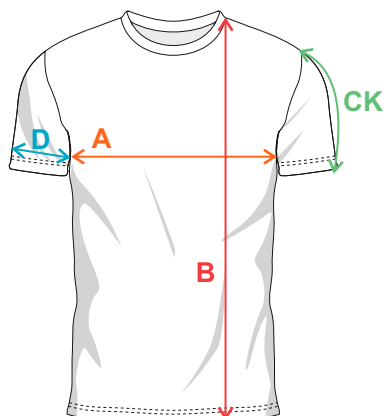

GRAFICKÉ POŽADAVKY

VEKTORIZOVANÁ LOGA
 KVALITA BITMAP 150 DPI
 DESIGN VE VEKTORU
 BARVY V PANTONE
 FONT PRO JMENOVKU A ČÍSLA

OBJEDNÁVKOVÝ FORMULÁŘ

ŠORTKY PÁNSKÉ	ŠORTKY DÁMSKÉ	DOPLŇKOVÉ INFORMACE
JS TENNIS SHORT 24	JS TENNIS SHORT 24 BD -5CM	
		DESIGN INFORMACE
ŠORTKY DĚTSKÉ	SUKNĚ DÁMSKÁ	
CH CHISA	JS SKIRT 21 03	
		
SUKNĚ DĚTSKÁ	TEPLÁKY PÁNSKÉ/DÁMSKÉ/DĚTSKÉ	
CH SKIRT 22 1	ACE PANTS	
		

GRAFICKÉ POŽADAVKY

VEKTORIZOVANÁ LOGA
 KVALITA BITMAP 150 DPI
 DESIGN VE VEKTORU
 BARVY V PANTONE
 FONT PRO JMENOVKU A ČÍSLA

OBJEDNÁVKOVÝ FORMULÁŘ

BUNDA PÁNSKÁ	BUNDA DÁMSKÁ	DOPLŇKOVÉ INFORMACE
ACE JACKE M 24	ACE JACKE W 24	
		DESIGN INFORMACE
BUNDA DĚTSKÁ		
ACE JACKE CH 24		
		

GRAFICKÉ POŽADAVKY

VEKTORIZOVANÁ LOGA
KVALITA BITMAP 150 DPI
DESIGN VE VEKTORU
BARVY V PANTONE
FONT PRO JMENOVKU A ČÍSLA

T-SHIRT PÁNSKÝ

size/cm	A	B	CK	D
XS	44	64	19	17,5
S	48	67	20	19
M	52	70	21	19,5
L	56	73	22	21,5
XL	60	75	23	23
2XL	64	76	24	24,5
3XL	68	79	25	26

T-SHIRT DÁMSKÝ

size/cm	A	B	CK	D
3XS	40	61	13,5	14,5
2XS	42	62	14	15
XS	44	62	15	15,5
S	47	64	16,5	17
M	50	66	18	18
L	53	68	19,5	19
XL	56	70	21	20
2XL	59	72	22	21
3XL	62	73	22	22

T-SHIRT DĚTSKÝ

size/cm	A	B	CK	D
92	31,5	43	12	14
104	34,5	47	13,5	15
116	36,5	51	14,5	16
128	38,5	55	15,5	16,5
140	41,5	59	17	18
152	44,5	63	18	19
164	47,5	68	20	20
176	50,5	71	21	21