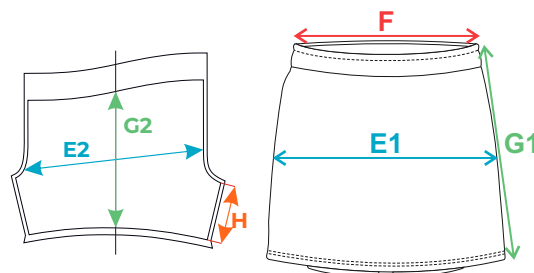

TÍLKO - DÁMSKÉ

size/cm	A	B	CN	D
3XS	31	53	3	19
2XS	34	55	3	20
XS	37	57	3	21
S	40	59	3	22
M	43	61	3	23
L	46	63	3	24
XL	49	65	3	25
2XL	52	66	3	26

ŠORTKY PÁNSKÉ

size/cm	E	F	G1	H1
S	46	33	45,5	23
M	49	35	46,5	23
L	52	37	47,5	23
XL	55	39	48	23
2XL	58	40	48,5	23
3XL	61	42	49,5	23

ŠORTKY DÁMSKÉ

size/cm	E	F	G1	H1
S	46	33	40,5	19
M	49	35	41,5	19
L	52	37	42,5	19
XL	55	39	43	19
2XL	58	40	43,5	19
3XL	61	42	44,5	19

ŠORTKY DĚTSKÉ

size/cm	E	F	G1	H1
104	34	22	27	8,5
116	35,5	23	30	10
128	38	24	32,5	11,5
140	41	26	35,5	13,5
152	44,5	32	38,5	15
164	48	34	41	16,5

SUKNĚ DÁMSKÁ

size/cm	SUKNĚ			ŠORTKY		
	F	E1	G1	E2	G2	H
2XS	30	51	36,5	34,5	29	12
XS	32	53	36,5	36	29	12
S	34	55	36,5	37,5	29	12
M	36	57	36,5	39	29	12
L	38	59	36,5	40,5	29	12
XL	40	61	36,5	42	29	12
2XL	42	63	36,5	43,5	29	12