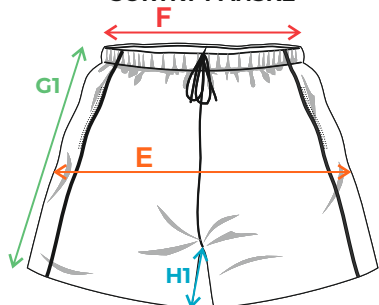

GRAFICKÉ POŽADAVKY

VEKTORIZOVANÁ LOGA
KVALITA BITMAP 150 DPI
DESIGN VE VEKTORU
BARVY V PANTONE
FONT PRO JMENOVKU A ČÍSLA

T-SHIRT PÁNSKÝ

size/cm	A	B	CK	D
XS	44	64	19	17,5
S	48	67	20	19
M	52	70	21	19,5
L	56	73	22	21,5
XL	60	75	23	23
2XL	64	76	24	24,5
3XL	68	79	25	26

T-SHIRT DÁMSKÝ

size/cm	A	B	CK	D
3XS	40	61	13,5	14,5
2XS	42	62	14	15
XS	44	62	15	15,5
S	47	64	16,5	17
M	50	66	18	18
L	53	68	19,5	19
XL	56	70	21	20
2XL	59	72	22	21
3XL	62	73	22	22

T-SHIRT DĚTSKÝ

size/cm	A	B	CK	D
92	31,5	43	12	14
104	34,5	47	13,5	15
116	36,5	51	14,5	16
128	38,5	55	15,5	16,5
140	41,5	59	17	18
152	44,5	63	18	19
164	47,5	68	20	20
176	50,5	71	21	21

TÍLKO - DÁMSKÉ

size/cm	A	B	CN	D
3XS	31	53	3	19
2XS	34	55	3	20
XS	37	57	3	21
S	40	59	3	22
M	43	61	3	23
L	46	63	3	24
XL	49	65	3	25
2XL	52	66	3	26

ŠORTKY PÁNSKÉ

size/cm	E	F	G1	H1
S	46	33	45,5	23
M	49	35	46,5	23
L	52	37	47,5	23
XL	55	39	48	23
2XL	58	40	48,5	23
3XL	61	42	49,5	23