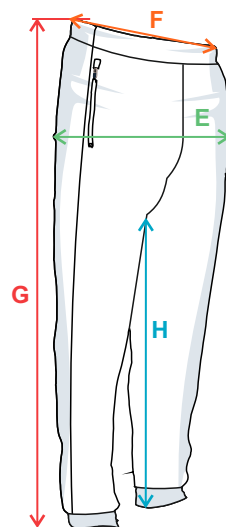

SUKNĚ DÁMSKÁ

size/cm	SUKNĚ			ŠORTKY		
	F	E1	G1	E2	G2	H
2XS	30	51	36,5	34,5	29	12
XS	32	53	36,5	36	29	12
S	34	55	36,5	37,5	29	12
M	36	57	36,5	39	29	12
L	38	59	36,5	40,5	29	12
XL	40	61	36,5	42	29	12
2XL	42	63	36,5	43,5	29	12

SUKNĚ DĚTSKÁ

size/cm	SUKNĚ			ŠORTKY		
	F	E1	G1	E2	G2	H
128	24	39,5	27,5	28,5	24	7,5
140	27	43	30,5	31,5	26	8
152	31	46,5	33,5	34,5	28	9

TEPLÁKY PÁNSKÉ

size/cm	E	F	G	H
XS	47	34	103	74
S	50	36	104	75
M	53	38	105	76
L	56	40	106	77
XL	59	42	107	78
2XL	62	44	108	79
3XL	65	46	109	80
4XL	68	48	110	81
5XL	71	50	111	82

TEPLÁKY DÁMSKÉ

size/cm	E	F	G	H
XS	46,5	32	102	74
S	49,5	34	103	75
M	52,5	36	104	76
L	55,5	38	105	77
XL	58,5	40	106	78
2XL	61,5	42	107	79
3XL	64,5	44	108	80
4XL	67,5	46	109	81

TEPLÁKY DĚTSKÉ

size/cm	E	F	G	H
116	36	23	71	52
128	38	24	78	57
140	40	26	85	63
150	42	30	92	69
164	44	34	99	75

BUNDA PÁNSKÁ

size/cm	A	B	C	D
XS	50,5	68	63,5	19,5
S	53,5	70	65	20,5
M	56,5	72	66,5	21,5
L	59,5	74	68	22,5
XL	62,5	76	69,5	23,5
2XL	65,5	78	71	24,5
3XL	68,5	80	72,5	25,5
4XL	71,5	80	73	26
5XL	74,5	80	73,5	26,5