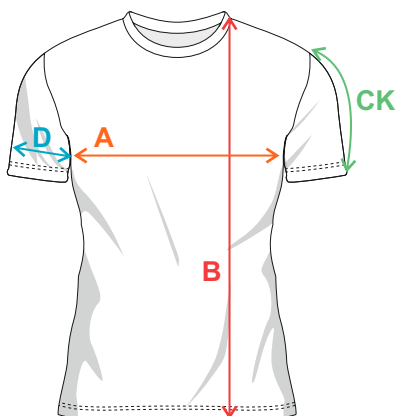

GRAFICKÉ POŽADAVKY

VEKTORIZOVANÁ LOGA
 KVALITA BITMAP 150 DPI
 DESIGN VE VEKTORU
 BARVY V PANTONE
 FONT PRO JMENOVKU A ČÍSLA

OBJEDNÁVKOVÝ FORMULÁŘ

BUNDA PÁNSKÁ	BUNDA DÁMSKÁ	DOPLŇKOVÉ INFORMACE
ACE JACKE M 24	ACE JACKE W 24	
		DESIGN INFORMACE
BUNDA DĚTSKÁ		
ACE JACKE CH 24		
		

GRAFICKÉ POŽADAVKY

VEKTORIZOVANÁ LOGA
KVALITA BITMAP 150 DPI
DESIGN VE VEKTORU
BARVY V PANTONE
FONT PRO JMENOVKU A ČÍSLA

T-SHIRT PÁNSKÝ

size/cm	A	B	CK	D
XS	44	64	19	17,5
S	48	67	20	19
M	52	70	21	19,5
L	56	73	22	21,5
XL	60	75	23	23
2XL	64	76	24	24,5
3XL	68	79	25	26

T-SHIRT DÁMSKÝ

size/cm	A	B	CK	D
3XS	40	61	13,5	14,5
2XS	42	62	14	15
XS	44	62	15	15,5
S	47	64	16,5	17
M	50	66	18	18
L	53	68	19,5	19
XL	56	70	21	20
2XL	59	72	22	21
3XL	62	73	22	22

T-SHIRT DĚTSKÝ

size/cm	A	B	CK	D
92	31,5	43	12	14
104	34,5	47	13,5	15
116	36,5	51	14,5	16
128	38,5	55	15,5	16,5
140	41,5	59	17	18
152	44,5	63	18	19
164	47,5	68	20	20
176	50,5	71	21	21

TÍLKO - DÁMSKÉ

size/cm	A	B	CN	D
3XS	31	53	3	19
2XS	34	55	3	20
XS	37	57	3	21
S	40	59	3	22
M	43	61	3	23
L	46	63	3	24
XL	49	65	3	25
2XL	52	66	3	26

ŠORTKY PÁNSKÉ

size/cm	E	F	G1	H1
S	46	33	45,5	23
M	49	35	46,5	23
L	52	37	47,5	23
XL	55	39	48	23
2XL	58	40	48,5	23
3XL	61	42	49,5	23