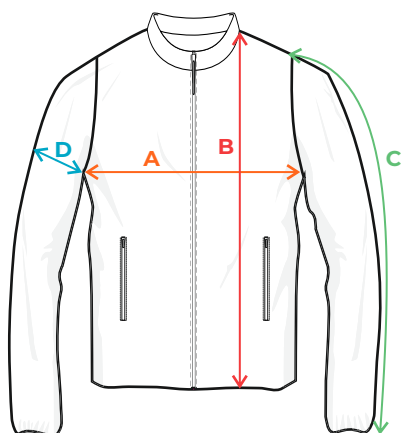

BUNDA PÁNSKÁ

size/cm	A	B	C	D
XS	50,5	68	63,5	19,5
S	53,5	70	65	20,5
M	56,5	72	66,5	21,5
L	59,5	74	68	22,5
XL	62,5	76	69,5	23,5
2XL	65,5	78	71	24,5
3XL	68,5	80	72,5	25,5
4XL	71,5	80	73	26
5XL	74,5	80	73,5	26,5