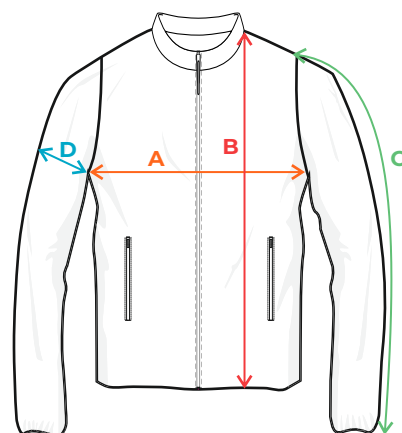

BUNDA DÁMSKÁ

size/cm	A	B	C	D
2XS	43,5	63	56,5	17,5
XS	46,5	65	58	18,5
S	49,5	67	59,5	19,5
M	52,5	69	61	20,5
L	55,5	71	62,5	21,5
XL	58,5	73	64	22,5
2XL	61,5	75	65,5	23,5
3XL	64,5	77	67	24,5