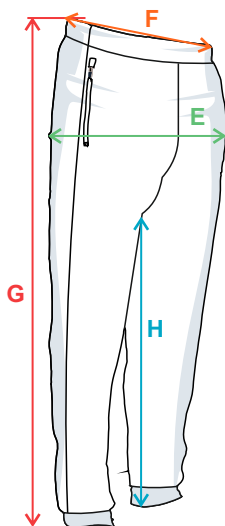

SUKNĚ DÁMSKÁ

size/cm	SUKNĚ			ŠORTKY		
	F	E1	G1	E2	G2	H
2XS	30	51	36,5	34,5	29	12
XS	32	53	36,5	36	29	12
S	34	55	36,5	37,5	29	12
M	36	57	36,5	39	29	12
L	38	59	36,5	40,5	29	12
XL	40	61	36,5	42	29	12
2XL	42	63	36,5	43,5	29	12

SUKNĚ DĚTSKÁ

size/cm	SUKNĚ			ŠORTKY		
	F	E1	G1	E2	G2	H
128	24	39,5	27,5	28,5	24	7,5
140	27	43	30,5	31,5	26	8
152	31	46,5	33,5	34,5	28	9

TEPLÁKY PÁNSKÉ

size/cm	E	F	G	H
XS	47	34	103	74
S	50	36	104	75
M	53	38	105	76
L	56	40	106	77
XL	59	42	107	78
2XL	62	44	108	79
3XL	65	46	109	80
4XL	68	48	110	81
5XL	71	50	111	82

TEPLÁKY DÁMSKÉ

size/cm	E	F	G	H
XS	46,5	32	102	74
S	49,5	34	103	75
M	52,5	36	104	76
L	55,5	38	105	77
XL	58,5	40	106	78
2XL	61,5	42	107	79
3XL	64,5	44	108	80
4XL	67,5	46	109	81

TEPLÁKY DĚTSKÉ

size/cm	E	F	G	H
116	36	23	71	52
128	38	24	78	57
140	40	26	85	63
150	42	30	92	69
164	44	34	99	75

BUNDA PÁNSKÁ

size/cm	A	B	C	D
XS	50,5	68	63,5	19,5
S	53,5	70	65	20,5
M	56,5	72	66,5	21,5
L	59,5	74	68	22,5
XL	62,5	76	69,5	23,5
2XL	65,5	78	71	24,5
3XL	68,5	80	72,5	25,5
4XL	71,5	80	73	26
5XL	74,5	80	73,5	26,5