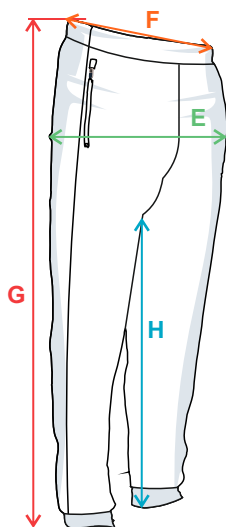

TÍLKO - DÁMSKÉ

size/cm	A	B	CN	D
3XS	31	53	3	19
2XS	34	55	3	20
XS	37	57	3	21
S	40	59	3	22
M	43	61	3	23
L	46	63	3	24
XL	49	65	3	25
2XL	52	66	3	26

ŠORTKY PÁNSKÉ

size/cm	E	F	G1	H1
S	46	33	45,5	23
M	49	35	46,5	23
L	52	37	47,5	23
XL	55	39	48	23
2XL	58	40	48,5	23
3XL	61	42	49,5	23

ŠORTKY DÁMSKÉ

size/cm	E	F	G1	H1
S	46	33	40,5	19
M	49	35	41,5	19
L	52	37	42,5	19
XL	55	39	43	19
2XL	58	40	43,5	19
3XL	61	42	44,5	19

ŠORTKY DĚTSKÉ

size/cm	E	F	G1	H1
104	34	22	27	8,5
116	35,5	23	30	10
128	38	24	32,5	11,5
140	41	26	35,5	13,5
152	44,5	32	38,5	15
164	48	34	41	16,5

SUKNĚ DÁMSKÁ

size/cm	SUKNĚ			ŠORTKY		
	F	E1	G1	E2	G2	H
2XS	30	51	36,5	34,5	29	12
XS	32	53	36,5	36	29	12
S	34	55	36,5	37,5	29	12
M	36	57	36,5	39	29	12
L	38	59	36,5	40,5	29	12
XL	40	61	36,5	42	29	12
2XL	42	63	36,5	43,5	29	12

SUKNĚ DĚTSKÁ

size/cm	SUKNĚ			ŠORTKY		
	F	E1	G1	E2	G2	H
128	24	39,5	27,5	28,5	24	7,5
140	27	43	30,5	31,5	26	8
152	31	46,5	33,5	34,5	28	9

TEPLÁKY PÁNSKÉ

size/cm	E	F	G	H
XS	47	34	103	74
S	50	36	104	75
M	53	38	105	76
L	56	40	106	77
XL	59	42	107	78
2XL	62	44	108	79
3XL	65	46	109	80
4XL	68	48	110	81
5XL	71	50	111	82