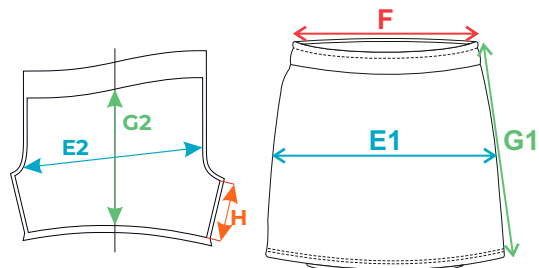

SUKNĚ DĚTSKÁ

size/cm	SUKNĚ			ŠORTKY		
	F	E1	G1	E2	G2	H
128	24	39,5	27,5	28,5	24	7,5
140	27	43	30,5	31,5	26	8
152	31	46,5	33,5	34,5	28	9