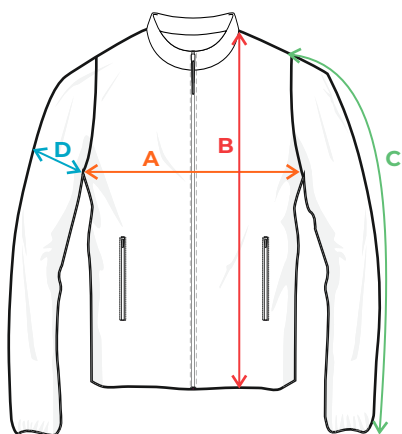

BUNDA DÁMSKÁ

size/cm	A	B	C	D
116	37,5	49	40	16
128	39,5	53	43	17
140	43,5	56	49	18
152	45,5	60	56	19
164	49,5	64	62	20