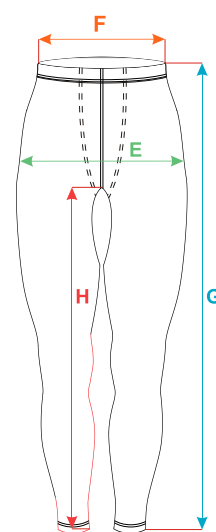

*Velikostní tabulky jsou pouze orientační. Měřeno na výrobku, ležící naplocho bez napětí nebo natažení, v cm. Tolerance délky a šířky výrobku způsobená lisováním a šitím +/- 2 cm.

*The size charts are indicative only. Measured on the product, lying flat without tension or stretching, in cm. Product length and width tolerance caused by pressing and sewing +/- 2 cm.

KOMPRESNÍ TRIKO - KRÁTKÝ/DLOUHÝ RUKÁV

size/cm	A	B	CK	D	C
120	30	50	-	15,5	51
130	32	52	-	16	55
140	34	55	27,5	16,5	58
150	36	61	29	17	62
160	38	66	30,5	17,5	66
S	40	68	32	18	68
M	42	69	33	18,5	70
L	44	70	34	19	72
XL	46	71	35	19,5	74
2XL	48	72	36	20	76

KOMPRESNÍ KALHOTY KRÁTKÉ

size/cm	E	F	G	H
140	34,5	26	36	18,5
150	36,5	28	38,5	19
160	39,5	30	44	19,5
S	42,5	31	44	21,5
M	45	34	45,5	21
L	47	37	46,8	21
XL	50	40	18	21
2XL	52,5	40	18,5	21

KOMPRESNÍ KALHOTY DLOUHÉ

size/cm	E	F	G	H
130	32,5	24	71,5	55,5
140	34,5	26	81,5	62,5
150	36,5	28	87	66
160	39,5	30	92	69
S	42,5	31	98	74
M	45	34	101	75,5
L	47	37	104	77
XL	50	40	107	78,5
2XL	52,5	40	110	80