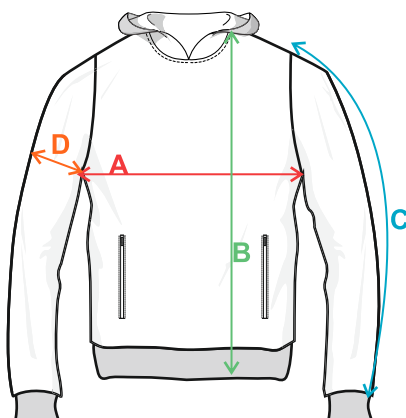

GRAFICKÉ POŽADAVKY

VEKTORIZOVANÁ LOGA
KVALITA BITMAP 150 DPI
DESIGN VE VEKTORU
BARVY V PANTONE
FONT PRO JMENOVKU A ČÍSLA

www.acesport.cz

SPORTSWEAR - SUBLIMOVANÝ ACE®

VELIKOSTNÍ TABULKY

POLO TRIKO - PÁNSKÉ

POLO TRIKO - DÁMSKÉ

size/cm	A	B	CK	D
XS	42	62,5	18	18,5
S	46	63,5	19	19,5
M	50	67,5	20	20,5
L	54	72	21	21,5
XL	58	77	22	22,5
2XL	62	77	23	23,5

MIKINA

PÁNSKÁ

size/cm	A	B	C	D
XS	50,5	68	63,5	19,5
S	53,5	70	65	20,5
M	56,5	72	66,5	21,5
L	59,5	74	68	22,5
XL	62,5	76	69,5	23,5
2XL	65,5	78	71	24,5
3XL	68,5	80	72,5	25,5
4XL	71,5	80	73	26
5XL	74,5	80	73,5	26,5
6XL	77,5	80	73,5	27
7XL	80,5	80	73,5	27,5
8XL	83,5	80	73,5	28