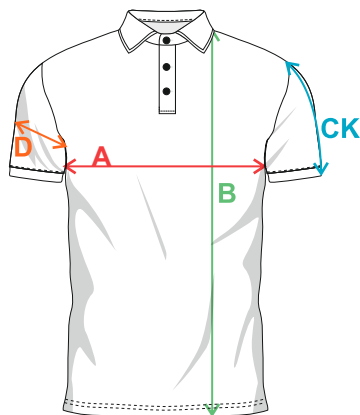

GRAFICKÉ POŽADAVKY

VEKTORIZOVANÁ LOGA
 KVALITA BITMAP 150 DPI
 DESIGN VE VEKTORU
 BARVY V PANTONE
 FONT PRO JMENOVKU A ČÍSLA

SPORTSWEAR - SUBLIMOVANÝ

ace[®]

OBJEDNÁVKOVÝ FORMULÁŘ

KOMPRESNÍ TRIKO - KRÁTKÝ/DLOUHÝ RUKÁV	DESIGN INFORMACE
JURY	
	

GRAFICKÉ POŽADAVKY

VEKTORIZOVANÁ LOGA
KVALITA BITMAP 150 DPI
DESIGN VE VEKTORU
BARVY V PANTONE
FONT PRO JMENOVKU A ČÍSLA

www.acesport.cz

SPORTSWEAR - SUBLIMOVANÝ ACE®

VELIKOSTNÍ TABULKY

POLO TRIKO - PÁNSKÉ

size/cm	A	B	CK	D
128	35,5	51	15	15,5
2XS	41	62	17	18
XS	44	63	19	17,5
S	48	66	20	19
M	52	69	21	19,5
L	56	72	22	21,5
XL	60	74	23	23
2XL	64	75	24	24,5
3XL	68	78	25	26
4XL	72	81	26	27,5
5XL	76	82	27	29
6XL	79,5	82	28	30,5
7XL	83,5	82	28	32

POLO TRIKO - DÁMSKÉ

size/cm	A	B	CK	D
XS	42	62,5	18	18,5
S	46	63,5	19	19,5
M	50	67,5	20	20,5
L	54	72	21	21,5
XL	58	77	22	22,5
2XL	62	77	23	23,5

MIKINA

PÁNSKÁ

size/cm	A	B	C	D
XS	50,5	68	63,5	19,5
S	53,5	70	65	20,5
M	56,5	72	66,5	21,5
L	59,5	74	68	22,5
XL	62,5	76	69,5	23,5
2XL	65,5	78	71	24,5
3XL	68,5	80	72,5	25,5
4XL	71,5	80	73	26
5XL	74,5	80	73,5	26,5
6XL	77,5	80	73,5	27
7XL	80,5	80	73,5	27,5
8XL	83,5	80	73,5	28