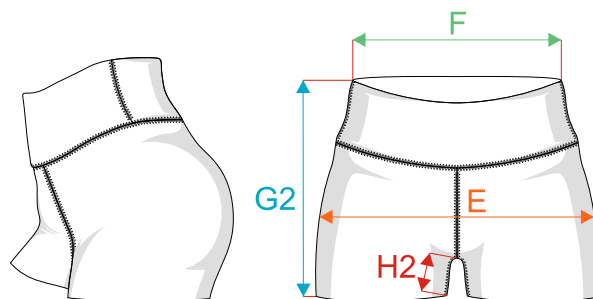

EXTRA KRÁTKÉ LEGÍNY - DÁMSKÉ

size/cm	krátké legíny		extra krátké legíny			
	E	F	G1	H1	G2	H2
2XS	33,5	25	43,5	22,5	27,5	6,5
XS	35	26,5	45	24	29	7,5
S	36,5	28	46	24,5	30	8
M	38	29,5	47	25	31	8,5
L	39,5	31	48	25,5	32	9
XL	41	32,5	49	26	33	9,5

*Velikostní tabulky jsou pouze orientační. Měřeno na výrobku, ležící naplocho bez napětí nebo natažení, v cm. Tolerance délky a šířky výrobku způsobená lisováním a šitím +/- 2 cm.

*The size charts are indicative only. Measured on the product, lying flat without tension or stretching, in cm. Product length and width tolerance caused by pressing and sewing +/- 2 cm.