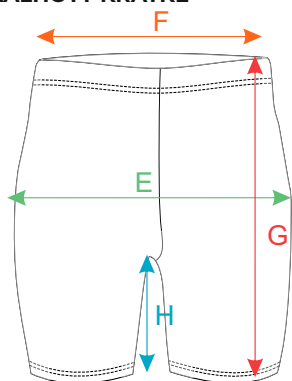

KOMPRESNÍ KALHOTY KRÁTKÉ

size/cm	E	F	G	H
140	34,5	26	36	18,5
150	36,5	28	38,5	19
160	39,5	30	44	19,5
S	42,5	31	44	21,5
M	45	34	45,5	21
L	47	37	46,8	21
XL	50	40	18	21
2XL	52,5	40	18,5	21