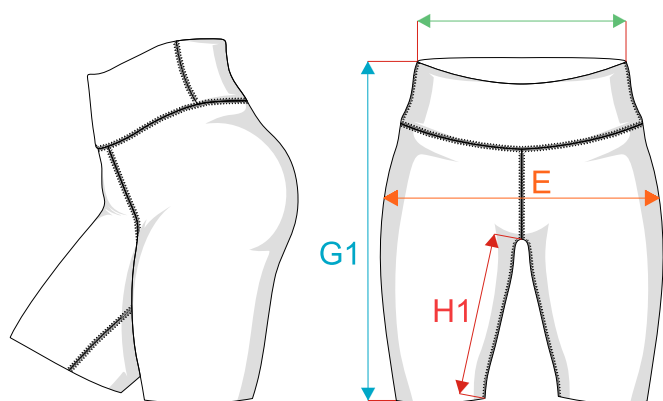

KRÁTKÉ LEGÍNY - DÁMSKÉ