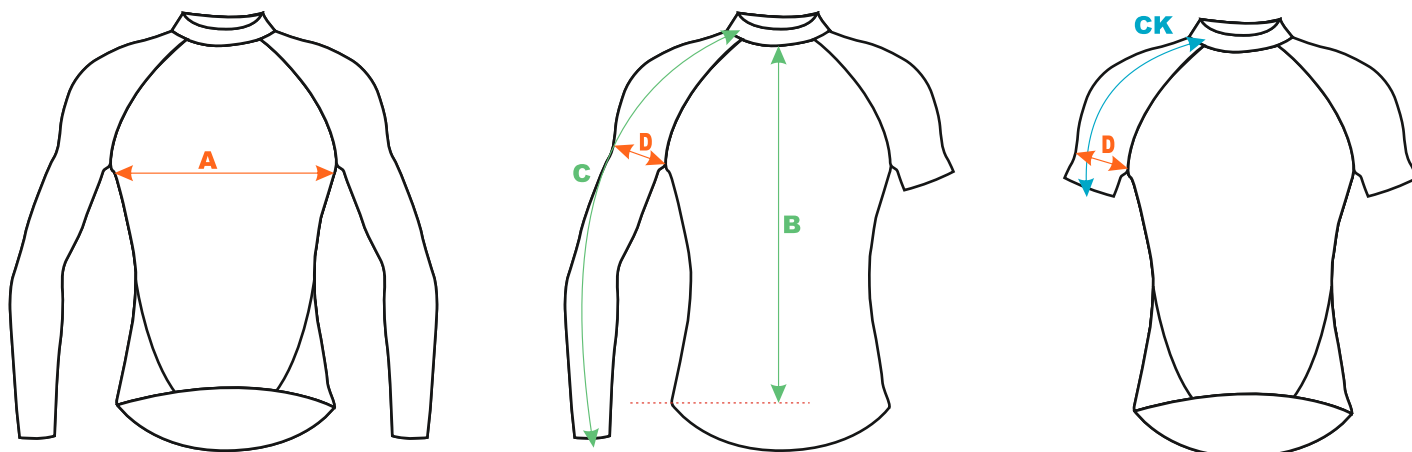

KOMPRESNÍ TRIKO - KRÁTKÝ/DLOUHÝ RUKÁV

size/cm	A	B	CK	D	C
120	30	50	-	15,5	51
130	32	52	-	16	55
140	34	55	27,5	16,5	58
150	36	61	29	17	62
160	38	66	30,5	17,5	66
S	40	68	32	18	68
M	42	69	33	18,5	70
L	44	70	34	19	72
XL	46	71	35	19,5	74
2XL	48	72	36	20	76