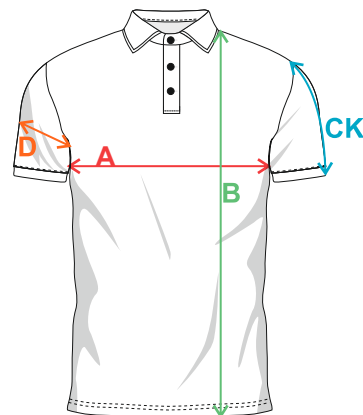

GRAFICKÉ POŽADAVKY

VEKTORIZOVANÁ LOGA
 KVALITA BITMAP 150 DPI
 DESIGN VE VEKTORU
 BARVY V PANTONE
 FONT PRO JMENOVKU A ČÍSLA

SPORTSWEAR - SUBLIMOVANÝ

ace[®]

OBJEDNÁVKOVÝ FORMULÁŘ

KOMPRESNÍ TRIKO - KRÁTKÝ/DLOUHÝ RUKÁV	DESIGN INFORMACE
JURY	
	

GRAFICKÉ POŽADAVKY

VEKTORIZOVANÁ LOGA
KVALITA BITMAP 150 DPI
DESIGN VE VEKTORU
BARVY V PANTONE
FONT PRO JMENOVKU A ČÍSLA

www.acesport.cz

SPORTSWEAR - SUBLIMOVANÝ ACE®

VELIKOSTNÍ TABULKY

POLO TRIKO - PÁNSKÉ

size/cm	A	B	CK	D
128	35,5	51	15	15,5
2XS	41	62	17	18
XS	44	63	19	17,5
S	48	66	20	19
M	52	69	21	19,5
L	56	72	22	21,5
XL	60	74	23	23
2XL	64	75	24	24,5
3XL	68	78	25	26
4XL	72	81	26	27,5
5XL	76	82	27	29
6XL	79,5	82	28	30,5
7XL	83,5	82	28	32

POLO TRIKO - DÁMSKÉ

size/cm	A	B	CK	D
XS	42	62,5	18	18,5
S	46	63,5	19	19,5
M	50	67,5	20	20,5
L	54	72	21	21,5
XL	58	77	22	22,5
2XL	62	77	23	23,5

MIKINA

PÁNSKÁ

size/cm	A	B	C	D
XS	50,5	68	63,5	19,5
S	53,5	70	65	20,5
M	56,5	72	66,5	21,5
L	59,5	74	68	22,5
XL	62,5	76	69,5	23,5
2XL	65,5	78	71	24,5
3XL	68,5	80	72,5	25,5
4XL	71,5	80	73	26
5XL	74,5	80	73,5	26,5
6XL	77,5	80	73,5	27
7XL	80,5	80	73,5	27,5
8XL	83,5	80	73,5	28