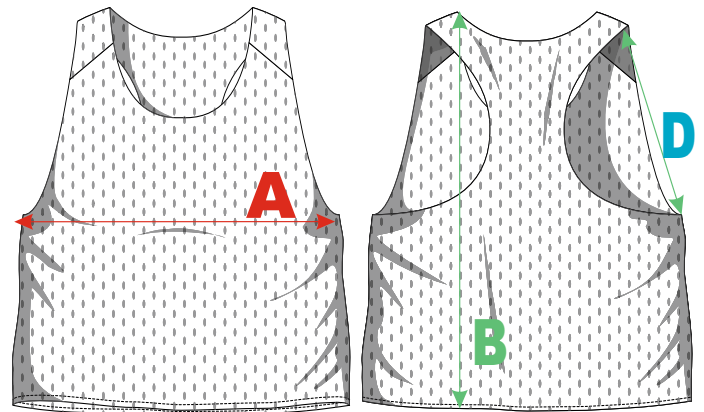

GRAFICKÉ POŽADAVKY

VEKTORIZOVANÁ LOGA
KVALITA BITMAP 150 DPI
DESIGN VE VEKTORU
BARVY V PANTONE
FONT PRO JMENOVKU A ČÍSLA

OBJEDNÁVKOVÝ FORMULÁŘ

FIELD	ADVANCE	VARIANTY - DRES
EXIZE FIELD	ADVANCE	KRÁTKÝ RUKÁV DLOUHÝ RUKÁV - BEZ MANŽETY - S MANŽETOU
		DESIGN INFORMACE
SKIRT	SKIRT WITH PANTS	
L 2907	JS SKIRT 21_03	
		
SHORTS		
L 2808		
		

GRAFICKÉ POŽADAVKY

VEKTORIZOVANÁ LOGA
 KVALITA BITMAP 150 DPI
 DESIGN VE VEKTORU
 BARVY V PANTONE
 FONT PRO JMENOVKU A ČÍSLA

T-shirt MEN

T-shirt WOMEN

size/cm	A	B	B1	C	C1	CK	D
XS	44	64	67	57	60	19	17,5
S	48	67	70	59	62	20	19
M	52	70	73	63	64	21	19,5
L	56	73	76	66	65	22	21,5
XL	60	75	78	68	66	23	23
2XL	64	76	79	70	66	24	24,5
3XL	68	79	82	71	67	25	26
4XL	72	82	85	71	-	26	27,5
5XL	76	83	86	-	-	27	29
6XL	79,5	83	86	-	-	28	30,5

size/cm	A	B	CK	D
XS	40	57	13,5	14,5
S	42	58	14	15
M	44	58	15	15,5
L	47	60	16,5	17
XL	50	62	18	18
2XL	53	64	19,5	19
3XL	56	66	21	20
4XL	59	68	22	21

DOUBLE-SIDED PINNY MEN

size/cm	A	A1	B	C	D
YS/YM	42	41	54	5,5	25
YL/YXL	47	46	58	5,5	29
S/M	51	50	58	5,5	34
L/XL	57	56	63	5,5	36
2XL/3XL	63	62	68	5,5	38
4XL	73	72	70	6,5	40

DOUBLE-SIDED PINNY WOMEN

size/cm	A	B	D
S/M	48	59	30,5
L/XL	56	64	33
2XL/3XL	63,5	69	35
YS/YM	40,5	52	22,5
YL/YXL	45,5	57	26,5

FIELD

size/cm	A	B	C	D
M	60	69	26	32
L	64	75	26	34
XL	68	79	26	36
2XL	72	79	26	37
3XL	77	84	26	39