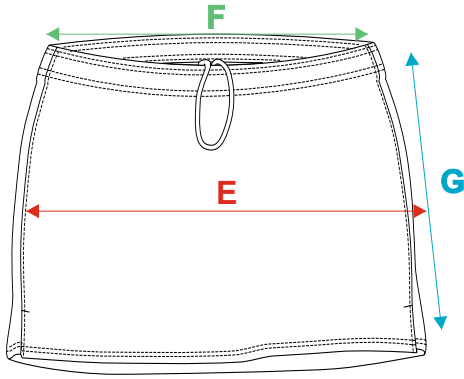

size/cm	A	B	CK	D
XS	40	57	13,5	14,5
S	42	58	14	15
M	44	58	15	15,5
L	47	60	16,5	17
XL	50	62	18	18
2XL	53	64	19,5	19
3XL	56	66	21	20
4XL	59	68	22	21

DOUBLE-SIDED PINNY MEN

size/cm	A	A1	B	C	D
YS/YM	42	41	54	5,5	25
YL/YXL	47	46	58	5,5	29
S/M	51	50	58	5,5	34
L/XL	57	56	63	5,5	36
2XL/3XL	63	62	68	5,5	38
4XL	73	72	70	6,5	40

DOUBLE-SIDED PINNY WOMEN

size/cm	A	B	D
S/M	48	59	30,5
L/XL	56	64	33
2XL/3XL	63,5	69	35
YS/YM	40,5	52	22,5
YL/YXL	45,5	57	26,5

FIELD

size/cm	A	B	C	D
M	60	69	26	32
L	64	75	26	34
XL	68	79	26	36
2XL	72	79	26	37
3XL	77	84	26	39

ADVANCE

size/cm	A	B	C	D
3XS	42	47	31	21
2XS	50	58	39	25
XS	53	65	43	27
S	56	69	48	29
M	60	72	50	31
L	64	78	51	33
XL	68	82	54	35
2XL	72	82	55	37
3XL	77	87	57	39

SKIRT

size/cm	E	F	G
XS	48	33	32,5
S	50,5	35,5	34,5
M	53	38	36
L	57	41,5	38
XL	61	45,5	40
2XL	63,5	48	42
3XL	65,5	50,5	43,5
4XL	68	53	45,5
YOUTH_S	35,5	26	28
YOUTH_M	40	29	30,5
YOUTH_LL	44,5	32	33