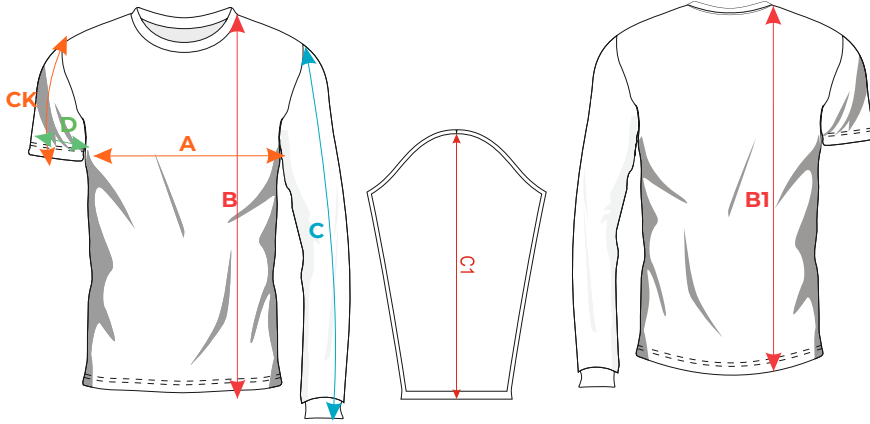

OBJEDNÁVKOVÝ FORMULÁŘ

T-shirt MEN	T-shirt WOMEN	VARIANTY - DRES
SOCLAS FF	W ZAVY	KRÁTKÝ RUKÁV DLOUHÝ RUKÁV - BEZ MANŽETY - S MANŽETOU
		DESIGN INFORMACE
COLLAR		
 301	 301	
 325	 325	
DOUBLE-SIDED PINNY MEN	DOUBLE-SIDED PINNY WOMEN	
PINNY PROLAXSHOP	L 6302	
		

GRAFICKÉ POŽADAVKY

VEKTORIZOVANÁ LOGA
KVALITA BITMAP 150 DPI
DESIGN VE VEKTORU
BARVY V PANTONE
FONT PRO JMENOVKU A ČÍSLA

OBJEDNÁVKOVÝ FORMULÁŘ

FIELD	ADVANCE	VARIANTY - DRES
EXIZE FIELD	ADVANCE	KRÁTKÝ RUKÁV DLOUHÝ RUKÁV - BEZ MANŽETY - S MANŽETOU
		DESIGN INFORMACE
SKIRT	SKIRT WITH PANTS	
L 2907	JS SKIRT 21_03	
		
SHORTS		
L 2808		
		

GRAFICKÉ POŽADAVKY

VEKTORIZOVANÁ LOGA
 KVALITA BITMAP 150 DPI
 DESIGN VE VEKTORU
 BARVY V PANTONE
 FONT PRO JMENOVKU A ČÍSLA

T-shirt MEN

T-shirt WOMEN

size/cm	A	B	B1	C	C1	CK	D
XS	44	64	67	57	60	19	17,5
S	48	67	70	59	62	20	19
M	52	70	73	63	64	21	19,5
L	56	73	76	66	65	22	21,5
XL	60	75	78	68	66	23	23
2XL	64	76	79	70	66	24	24,5
3XL	68	79	82	71	67	25	26
4XL	72	82	85	71	-	26	27,5
5XL	76	83	86	-	-	27	29
6XL	79,5	83	86	-	-	28	30,5

size/cm	A	B	CK	D
XS	40	57	13,5	14,5
S	42	58	14	15
M	44	58	15	15,5
L	47	60	16,5	17
XL	50	62	18	18
2XL	53	64	19,5	19
3XL	56	66	21	20
4XL	59	68	22	21

DOUBLE-SIDED PINNY MEN

size/cm	A	A1	B	C	D
YS/YM	42	41	54	5,5	25
YL/YXL	47	46	58	5,5	29
S/M	51	50	58	5,5	34
L/XL	57	56	63	5,5	36
2XL/3XL	63	62	68	5,5	38
4XL	73	72	70	6,5	40