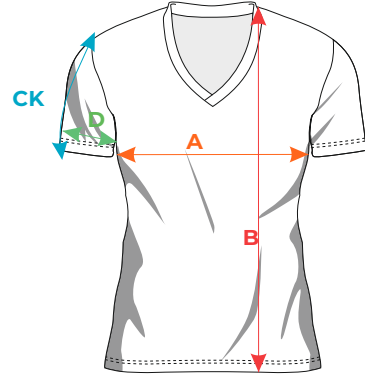

OBJEDNÁVKOVÝ FORMULÁŘ

T-shirt MEN	T-shirt WOMEN	VARIANTY - DRES
SOCLAS FF	W ZAVY	KRÁTKÝ RUKÁV DLOUHÝ RUKÁV - BEZ MANŽETY - S MANŽETOU
		DESIGN INFORMACE
COLLAR		
 301	 301	
 325	 325	
DOUBLE-SIDED PINNY MEN	DOUBLE-SIDED PINNY WOMEN	
PINNY PROLAXSHOP	L 6302	
		

GRAFICKÉ POŽADAVKY

VEKTORIZOVANÁ LOGA
KVALITA BITMAP 150 DPI
DESIGN VE VEKTORU
BARVY V PANTONE
FONT PRO JMENOVKU A ČÍSLA

OBJEDNÁVKOVÝ FORMULÁŘ

FIELD	ADVANCE	VARIANTY - DRES
EXIZE FIELD	ADVANCE	KRÁTKÝ RUKÁV DLOUHÝ RUKÁV - BEZ MANŽETY - S MANŽETOU
		DESIGN INFORMACE
SKIRT	SKIRT WITH PANTS	
L 2907	JS SKIRT 21_03	
		
SHORTS		
L 2808		
		

GRAFICKÉ POŽADAVKY

VEKTORIZOVANÁ LOGA
 KVALITA BITMAP 150 DPI
 DESIGN VE VEKTORU
 BARVY V PANTONE
 FONT PRO JMENOVKU A ČÍSLA

T-shirt MEN

T-shirt WOMEN

size/cm	A	B	B1	C	C1	CK	D
XS	44	64	67	57	60	19	17,5
S	48	67	70	59	62	20	19
M	52	70	73	63	64	21	19,5
L	56	73	76	66	65	22	21,5
XL	60	75	78	68	66	23	23
2XL	64	76	79	70	66	24	24,5
3XL	68	79	82	71	67	25	26
4XL	72	82	85	71	-	26	27,5
5XL	76	83	86	-	-	27	29
6XL	79,5	83	86	-	-	28	30,5

size/cm	A	B	CK	D
XS	40	57	13,5	14,5
S	42	58	14	15
M	44	58	15	15,5
L	47	60	16,5	17
XL	50	62	18	18
2XL	53	64	19,5	19
3XL	56	66	21	20
4XL	59	68	22	21

DOUBLE-SIDED PINNY MEN

size/cm	A	A1	B	C	D
YS/YM	42	41	54	5,5	25
YL/YXL	47	46	58	5,5	29
S/M	51	50	58	5,5	34
L/XL	57	56	63	5,5	36
2XL/3XL	63	62	68	5,5	38
4XL	73	72	70	6,5	40