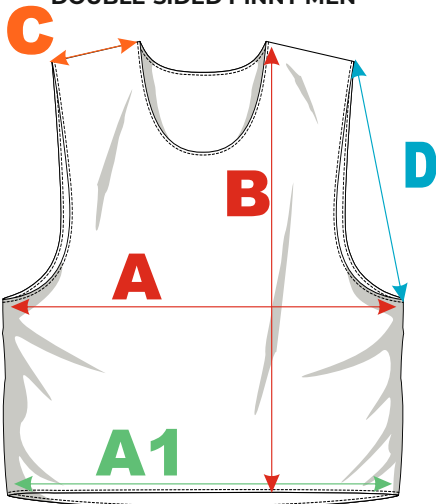

GRAFICKÉ POŽADAVKY

VEKTORIZOVANÁ LOGA
KVALITA BITMAP 150 DPI
DESIGN VE VEKTORU
BARVY V PANTONE
FONT PRO JMENOVKU A ČÍSLA

OBJEDNÁVKOVÝ FORMULÁŘ

FIELD	ADVANCE	VARIANTY - DRES
EXIZE FIELD	ADVANCE	KRÁTKÝ RUKÁV DLOUHÝ RUKÁV - BEZ MANŽETY - S MANŽETOU
		DESIGN INFORMACE
SKIRT	SKIRT WITH PANTS	
L 2907	JS SKIRT 21_03	
		
SHORTS		
L 2808		
		

GRAFICKÉ POŽADAVKY

VEKTORIZOVANÁ LOGA
 KVALITA BITMAP 150 DPI
 DESIGN VE VEKTORU
 BARVY V PANTONE
 FONT PRO JMENOVKU A ČÍSLA

T-shirt MEN

T-shirt WOMEN

size/cm	A	B	B1	C	C1	CK	D
XS	44	64	67	57	60	19	17,5
S	48	67	70	59	62	20	19
M	52	70	73	63	64	21	19,5
L	56	73	76	66	65	22	21,5
XL	60	75	78	68	66	23	23
2XL	64	76	79	70	66	24	24,5
3XL	68	79	82	71	67	25	26
4XL	72	82	85	71	-	26	27,5
5XL	76	83	86	-	-	27	29
6XL	79,5	83	86	-	-	28	30,5

size/cm	A	B	CK	D
XS	40	57	13,5	14,5
S	42	58	14	15
M	44	58	15	15,5
L	47	60	16,5	17
XL	50	62	18	18
2XL	53	64	19,5	19
3XL	56	66	21	20
4XL	59	68	22	21

DOUBLE-SIDED PINNY MEN

size/cm	A	A1	B	C	D
YS/YM	42	41	54	5,5	25
YL/YXL	47	46	58	5,5	29
S/M	51	50	58	5,5	34
L/XL	57	56	63	5,5	36
2XL/3XL	63	62	68	5,5	38
4XL	73	72	70	6,5	40

DOUBLE-SIDED PINNY WOMEN

size/cm	A	B	D
S/M	48	59	30,5
L/XL	56	64	33
2XL/3XL	63,5	69	35
YS/YM	40,5	52	22,5
YL/YXL	45,5	57	26,5

FIELD

size/cm	A	B	C	D
M	60	69	26	32
L	64	75	26	34
XL	68	79	26	36
2XL	72	79	26	37
3XL	77	84	26	39