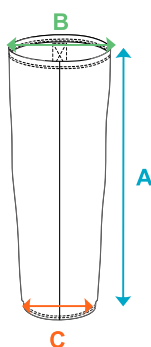

TUBE SOCKS

size/cm	A	B	C
Y SM	46	19	10
Y L	48	20	10,7
Y XL	56	22	11,3
SM	61	23	12
MD	66	24	12,7
LG	71	26,7	14
XL	76	28	14,6
2XL	81	30,5	16
3XL	86	32,4	17