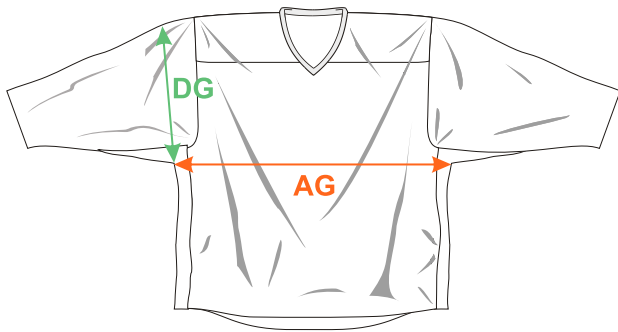

ADVANTAGE

size/cm	A	B	C	D	AGoalie	BGoalie
3XS	42	47	31	21	-	-
2XS	50	58	39	25	-	-
XS	53	65	43	27	-	-
S	56	69	48	29	-	-
M	60	72	50	31	75	38
L	64	78	51	33	79	40
XL	68	82	54	35	83	42
2XL	72	82	55	37	87	44
3XL	77	87	57	39	92	46
4XL	82	87	57	39	97	46
5XL	76	87	57	39	101	46

BRANKÁŘ

STATE ELITE

size/cm	A	B	C	D	AGoalie	BGoalie
3XS	42	48	33	21	-	-
2XS	49	61	42	25	69,5	35
XS	52	68	48	27	72,5	37
S	55	72	55	29	75,5	39
M	58	74	58	31	78,5	41
L	62	80	61	33	82,5	43
XL	67	83	65	35	87,5	45
2XL	72	88	66	36	92,5	46
3XL	76	89	68	38	96,5	48
4XL	80	89	68	38	100,5	48