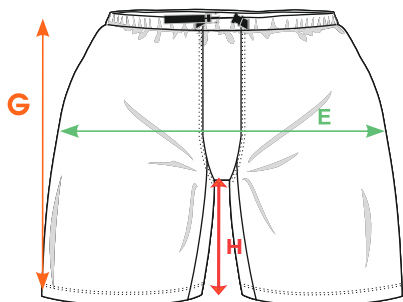

### ADVANTAGE

size/cm	A	B	C	D	AGoalie	BGoalie
3XS	42	47	31	21	-	-
2XS	50	58	39	25	-	-
XS	53	65	43	27	-	-
S	56	69	48	29	-	-
M	60	72	50	31	75	38
L	64	78	51	33	79	40
XL	68	82	54	35	83	42
2XL	72	82	55	37	87	44
3XL	77	87	57	39	92	46
4XL	82	87	57	39	97	46
5XL	76	87	57	39	101	46

### STATE ELITE

size/cm	A	B	C	D	AGoalie	BGoalie
3XS	42	48	33	21	-	-
2XS	49	61	42	25	69,5	35
XS	52	68	48	27	72,5	37
S	55	72	55	29	75,5	39
M	58	74	58	31	78,5	41
L	62	80	61	33	82,5	43
XL	67	83	65	35	87,5	45
2XL	72	88	66	36	92,5	46
3XL	76	89	68	38	96,5	48
4XL	80	89	68	38	100,5	48

**SHELLS**

size/cm	<b>E</b>	<b>G</b>	<b>H</b>
SENIOR 3XL	81	58,5	30,5
SENIOR 2XL	78	58	29,5
SENIOR XL	75	55	27,5
SENIOR L	72	53	25,5
SENIOR M	69	51	24
SENIOR S	66	49	22,5
JUNIOR XL	64	47	25
JUNIOR L	61	45	23,5
JUNIOR M	58	43	22
JUNIOR S	55	41	21
YOUTH L	52	39	19,5
YOUTH M	49	37	18,5
YOUTH S	46	35	17