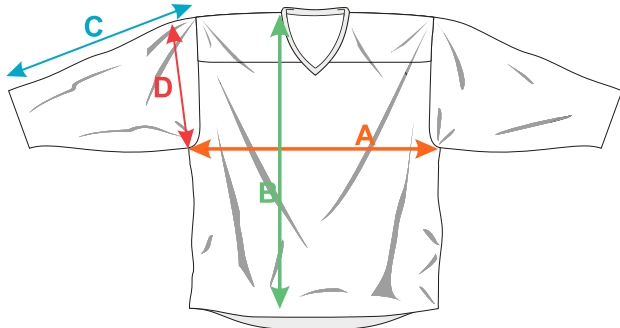

ADVANTAGE

size/cm	A	B	C	D	AGoalie	BGoalie
3XS	42	47	31	21	-	-
2XS	50	58	39	25	-	-
XS	53	65	43	27	-	-
S	56	69	48	29	-	-
M	60	72	50	31	75	38
L	64	78	51	33	79	40
XL	68	82	54	35	83	42
2XL	72	82	55	37	87	44
3XL	77	87	57	39	92	46
4XL	82	87	57	39	97	46
5XL	76	87	57	39	101	46