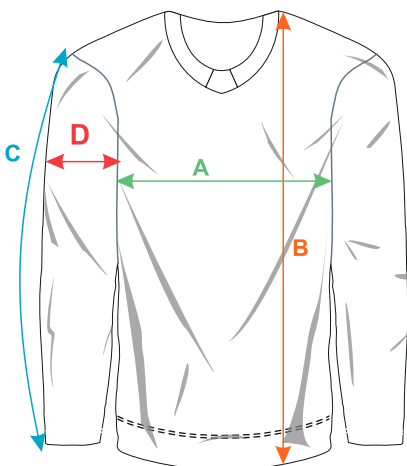

STATE ELITE

size/cm	A	B	C	D	AGoalie	BGoalie
3XS	42	48	33	21	-	-
2XS	49	61	42	25	69,5	35
XS	52	68	48	27	72,5	37
S	55	72	55	29	75,5	39
M	58	74	58	31	78,5	41
L	62	80	61	33	82,5	43
XL	67	83	65	35	87,5	45
2XL	72	88	66	36	92,5	46
3XL	76	89	68	38	96,5	48
4XL	80	89	68	38	100,5	48