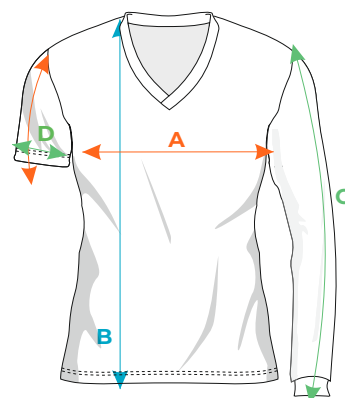

GRAFICKÉ POŽADAVKY

VEKTORIZOVANÁ LOGA
 KVALITA BITMAP 150 DPI
 DESIGN VE VEKTORU
 BARVY V PANTONE
 FONT PRO JMENOVKU A ČÍSLA

OBJEDNÁVKOVÝ FORMULÁŘ

DRES-DĚTSKÝ	LEGÍNY - DÁMSKÉ	DOPLŇKOVÉ INFORMACE - DRES
<p>CH CHITA</p>	<p>W LEGGINS 23</p>	<p>KRÁTKÝ RUKÁV DLOUHÝ RUKÁV - BEZ MANŽETY - S MANŽETOU</p>
		<p>VARIANTY - LEGÍN</p>
		<p>Z MATERIÁLU - NEPOTIŠTĚNÉ CELOTIŠTĚNÉ KOMBINACE METRÁŽE A POTIŠTĚNÉHO BOČNÍHO PRUHU</p>
LÍMCE	TEPLÁKY-PÁNSKÉ	DESIGN INFORMACE
 <p>V-VÝSTŘIH</p>  <p>KULATÝ</p>	<p>ACE PANTS M 23</p>	<p>M LEGGINS 23</p>
<p>VAK NA OBUV</p>		
<p>SHOE BAG</p>		
		

GRAFICKÉ POŽADAVKY

VEKTORIZOVANÁ LOGA
KVALITA BITMAP 150 DPI
DESIGN VE VEKTORU
BARVY V PANTONE
FONT PRO JMENOVKU A ČÍSLA

DRES-PÁNSKÝ

size/cm	A	B	B1	C	C1	CK	D
XS	44	64	67	57	60	19	17,5
S	48	67	70	59	62	20	19
M	52	70	73	63	64	21	19,5
L	56	73	76	66	65	22	21,5
XL	60	75	78	68	66	23	23
2XL	64	76	79	70	66	24	24,5
3XL	68	79	82	71	67	25	26
4XL	72	82	85	71	-	26	27,5
5XL	76	83	86	-	-	27	29
6XL	79,5	83	86	-	-	28	30,5

DRES - DÁMSKÝ

size/cm	A	B	CK	C	D
2XS	38	60	17	-	17,5
XS	42	62	18	56,5	18,5
S	46	63	19	57,5	19,5
M	50	67	20	58,5	20,5
L	54	72	21	59,5	21,5
XL	58	77	22	60,5	22,5
2XL	62	77	23	61,5	23,5

TÍLKO-PÁNSKÉ

size/cm	A	B	CN	D
3XS	35	53	5	18
2XS	38	57	5	19
XS	41	62	5	20,5
S	44	65	5	21,5
M	47	68	5	22,5
L	50	71	5	23,5
XL	52,5	74	5	25
2XL	55	76	5	26,5
3XL	57,5	77	5	28