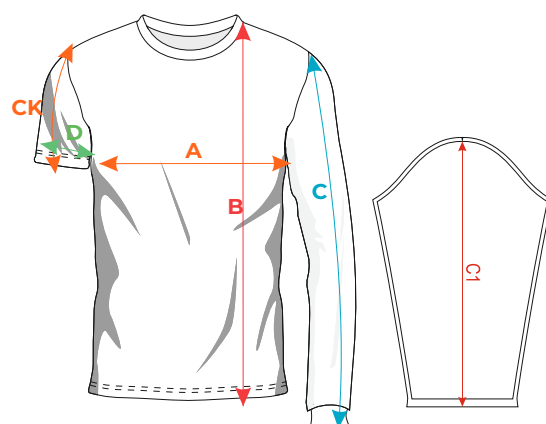

TÍLKO - DÁMSKÉ

size/cm	A	B	CN	D
3XS	31	53	3	19
2XS	34	55	3	20
XS	37	57	3	21
S	40	59	3	22
M	43	61	3	23
L	46	63	3	24
XL	49	65	3	25
2XL	52	66	3	26

LEGÍNY - DÁMSKÉ

VAK NA OBUV

DRES-DĚTSKÝ

size/cm	F	E	G	H
2XS	25	33,5	79,5	57,5
XS	26,5	35	83	60,5
S	28	36,5	85	62
M	29,5	38	87	63,5
L	31	39,5	89	65
XL	32,5	41	91	66,5
2XL	34	42,5	93	68

size/cm	A	B	C	C1	CK	D
92	31,5	43	-	-	12	14
104	34,5	47	-	-	13,5	15
116	36,5	51	39,5	39,5	14,5	16
128	38,5	55	44	44	15,5	16,5
140	41,5	59	48,5	48,5	17	18
152	44,5	63	53	53	18	19
164	47,5	68	57,5	57,5	20	20
176	50,5	71	-	-	21	21