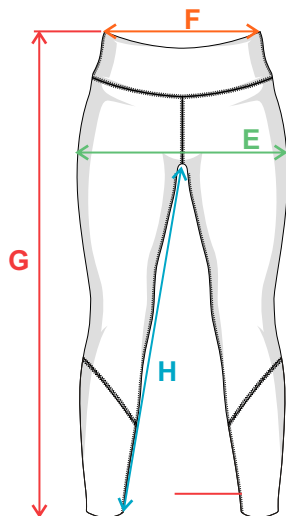

GRAFICKÉ POŽADAVKY

VEKTORIZOVANÁ LOGA
KVALITA BITMAP 150 DPI
DESIGN VE VEKTORU
BARVY V PANTONE
FONT PRO JMENOVKU A ČÍSLA

DRES-PÁNSKÝ

size/cm	A	B	B1	C	C1	CK	D
XS	44	64	67	57	60	19	17,5
S	48	67	70	59	62	20	19
M	52	70	73	63	64	21	19,5
L	56	73	76	66	65	22	21,5
XL	60	75	78	68	66	23	23
2XL	64	76	79	70	66	24	24,5
3XL	68	79	82	71	67	25	26
4XL	72	82	85	71	-	26	27,5
5XL	76	83	86	-	-	27	29
6XL	79,5	83	86	-	-	28	30,5

DRES - DÁMSKÝ

size/cm	A	B	CK	C	D
2XS	38	60	17	-	17,5
XS	42	62	18	56,5	18,5
S	46	63	19	57,5	19,5
M	50	67	20	58,5	20,5
L	54	72	21	59,5	21,5
XL	58	77	22	60,5	22,5
2XL	62	77	23	61,5	23,5

TÍLKO-PÁNSKÉ

size/cm	A	B	CN	D
3XS	35	53	5	18
2XS	38	57	5	19
XS	41	62	5	20,5
S	44	65	5	21,5
M	47	68	5	22,5
L	50	71	5	23,5
XL	52,5	74	5	25
2XL	55	76	5	26,5
3XL	57,5	77	5	28

TÍLKO - DÁMSKÉ

size/cm	A	B	CN	D
3XS	31	53	3	19
2XS	34	55	3	20
XS	37	57	3	21
S	40	59	3	22
M	43	61	3	23
L	46	63	3	24
XL	49	65	3	25
2XL	52	66	3	26

LEGÍNY - DÁMSKÉ

VAK NA OBUV

DRES-DĚTSKÝ

size/cm	F	E	G	H
2XS	25	33,5	79,5	57,5
XS	26,5	35	83	60,5
S	28	36,5	85	62
M	29,5	38	87	63,5
L	31	39,5	89	65
XL	32,5	41	91	66,5
2XL	34	42,5	93	68

size/cm	A	B	C	C1	CK	D
92	31,5	43	-	-	12	14
104	34,5	47	-	-	13,5	15
116	36,5	51	39,5	39,5	14,5	16
128	38,5	55	44	44	15,5	16,5
140	41,5	59	48,5	48,5	17	18
152	44,5	63	53	53	18	19
164	47,5	68	57,5	57,5	20	20
176	50,5	71	-	-	21	21