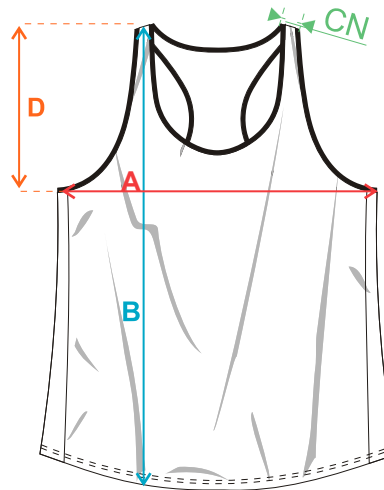

GRAFICKÉ POŽADAVKY

VEKTORIZOVANÁ LOGA
KVALITA BITMAP 150 DPI
DESIGN VE VEKTORU
BARVY V PANTONE
FONT PRO JMENOVKU A ČÍSLA

DRES-PÁNSKÝ

size/cm	A	B	B1	C	C1	CK	D
XS	44	64	67	57	60	19	17,5
S	48	67	70	59	62	20	19
M	52	70	73	63	64	21	19,5
L	56	73	76	66	65	22	21,5
XL	60	75	78	68	66	23	23
2XL	64	76	79	70	66	24	24,5
3XL	68	79	82	71	67	25	26
4XL	72	82	85	71	-	26	27,5
5XL	76	83	86	-	-	27	29
6XL	79,5	83	86	-	-	28	30,5

DRES - DÁMSKÝ

size/cm	A	B	CK	C	D
2XS	38	60	17	-	17,5
XS	42	62	18	56,5	18,5
S	46	63	19	57,5	19,5
M	50	67	20	58,5	20,5
L	54	72	21	59,5	21,5
XL	58	77	22	60,5	22,5
2XL	62	77	23	61,5	23,5

TÍLKO-PÁNSKÉ

size/cm	A	B	CN	D
3XS	35	53	5	18
2XS	38	57	5	19
XS	41	62	5	20,5
S	44	65	5	21,5
M	47	68	5	22,5
L	50	71	5	23,5
XL	52,5	74	5	25
2XL	55	76	5	26,5
3XL	57,5	77	5	28

TÍLKO - DÁMSKÉ

size/cm	A	B	CN	D
3XS	31	53	3	19
2XS	34	55	3	20
XS	37	57	3	21
S	40	59	3	22
M	43	61	3	23
L	46	63	3	24
XL	49	65	3	25
2XL	52	66	3	26

LEGÍNY - DÁMSKÉ

VAK NA OBUV

DRES-DĚTSKÝ

size/cm	F	E	G	H
2XS	25	33,5	79,5	57,5
XS	26,5	35	83	60,5
S	28	36,5	85	62
M	29,5	38	87	63,5
L	31	39,5	89	65
XL	32,5	41	91	66,5
2XL	34	42,5	93	68

size/cm	A	B	C	C1	CK	D
92	31,5	43	-	-	12	14
104	34,5	47	-	-	13,5	15
116	36,5	51	39,5	39,5	14,5	16
128	38,5	55	44	44	15,5	16,5
140	41,5	59	48,5	48,5	17	18
152	44,5	63	53	53	18	19
164	47,5	68	57,5	57,5	20	20
176	50,5	71	-	-	21	21