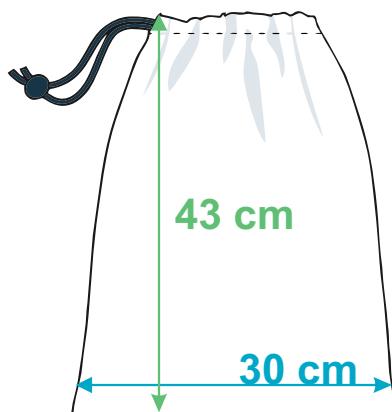

GRAFICKÉ POŽADAVKY

VEKTORIZOVANÁ LOGA
KVALITA BITMAP 150 DPI
DESIGN VE VEKTORU
BARVY V PANTONE
FONT PRO JMENOVKU A ČÍSLA

DRES-PÁNSKÝ

size/cm	A	B	B1	C	C1	CK	D
XS	44	64	67	57	60	19	17,5
S	48	67	70	59	62	20	19
M	52	70	73	63	64	21	19,5
L	56	73	76	66	65	22	21,5
XL	60	75	78	68	66	23	23
2XL	64	76	79	70	66	24	24,5
3XL	68	79	82	71	67	25	26
4XL	72	82	85	71	-	26	27,5
5XL	76	83	86	-	-	27	29
6XL	79,5	83	86	-	-	28	30,5

DRES - DÁMSKÝ

size/cm	A	B	CK	C	D
2XS	38	60	17	-	17,5
XS	42	62	18	56,5	18,5
S	46	63	19	57,5	19,5
M	50	67	20	58,5	20,5
L	54	72	21	59,5	21,5
XL	58	77	22	60,5	22,5
2XL	62	77	23	61,5	23,5

TÍLKO-PÁNSKÉ

size/cm	A	B	CN	D
3XS	35	53	5	18
2XS	38	57	5	19
XS	41	62	5	20,5
S	44	65	5	21,5
M	47	68	5	22,5
L	50	71	5	23,5
XL	52,5	74	5	25
2XL	55	76	5	26,5
3XL	57,5	77	5	28

TÍLKO - DÁMSKÉ

size/cm	A	B	CN	D
3XS	31	53	3	19
2XS	34	55	3	20
XS	37	57	3	21
S	40	59	3	22
M	43	61	3	23
L	46	63	3	24
XL	49	65	3	25
2XL	52	66	3	26

LEGÍNY - DÁMSKÉ

VAK NA OBUV

DRES-DĚTSKÝ

size/cm	F	E	G	H
2XS	25	33,5	79,5	57,5
XS	26,5	35	83	60,5
S	28	36,5	85	62
M	29,5	38	87	63,5
L	31	39,5	89	65
XL	32,5	41	91	66,5
2XL	34	42,5	93	68

size/cm	A	B	C	C1	CK	D
92	31,5	43	-	-	12	14
104	34,5	47	-	-	13,5	15
116	36,5	51	39,5	39,5	14,5	16
128	38,5	55	44	44	15,5	16,5
140	41,5	59	48,5	48,5	17	18
152	44,5	63	53	53	18	19
164	47,5	68	57,5	57,5	20	20
176	50,5	71	-	-	21	21