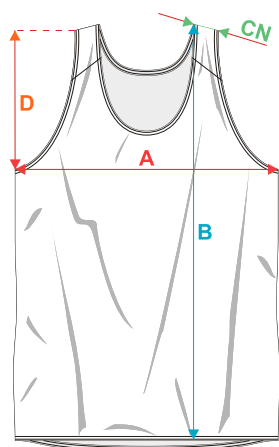

GRAFICKÉ POŽADAVKY

VEKTORIZOVANÁ LOGA
KVALITA BITMAP 150 DPI
DESIGN VE VEKTORU
BARVY V PANTONE
FONT PRO JMENOVKU A ČÍSLA

DRES-PÁNSKÝ

size/cm	A	B	B1	C	C1	CK	D
XS	44	64	67	57	60	19	17,5
S	48	67	70	59	62	20	19
M	52	70	73	63	64	21	19,5
L	56	73	76	66	65	22	21,5
XL	60	75	78	68	66	23	23
2XL	64	76	79	70	66	24	24,5
3XL	68	79	82	71	67	25	26
4XL	72	82	85	71	-	26	27,5
5XL	76	83	86	-	-	27	29
6XL	79,5	83	86	-	-	28	30,5

DRES - DÁMSKÝ

size/cm	A	B	CK	C	D
2XS	38	60	17	-	17,5
XS	42	62	18	56,5	18,5
S	46	63	19	57,5	19,5
M	50	67	20	58,5	20,5
L	54	72	21	59,5	21,5
XL	58	77	22	60,5	22,5
2XL	62	77	23	61,5	23,5

TÍLKO-PÁNSKÉ

size/cm	A	B	CN	D
3XS	35	53	5	18
2XS	38	57	5	19
XS	41	62	5	20,5
S	44	65	5	21,5
M	47	68	5	22,5
L	50	71	5	23,5
XL	52,5	74	5	25
2XL	55	76	5	26,5
3XL	57,5	77	5	28

TÍLKO - DÁMSKÉ

size/cm	A	B	CN	D
3XS	31	53	3	19
2XS	34	55	3	20
XS	37	57	3	21
S	40	59	3	22
M	43	61	3	23
L	46	63	3	24
XL	49	65	3	25
2XL	52	66	3	26

LEGÍNY - DÁMSKÉ

VAK NA OBUV

DRES-DĚTSKÝ

size/cm	F	E	G	H
2XS	25	33,5	79,5	57,5
XS	26,5	35	83	60,5
S	28	36,5	85	62
M	29,5	38	87	63,5
L	31	39,5	89	65
XL	32,5	41	91	66,5
2XL	34	42,5	93	68

size/cm	A	B	C	C1	CK	D
92	31,5	43	-	-	12	14
104	34,5	47	-	-	13,5	15
116	36,5	51	39,5	39,5	14,5	16
128	38,5	55	44	44	15,5	16,5
140	41,5	59	48,5	48,5	17	18
152	44,5	63	53	53	18	19
164	47,5	68	57,5	57,5	20	20
176	50,5	71	-	-	21	21