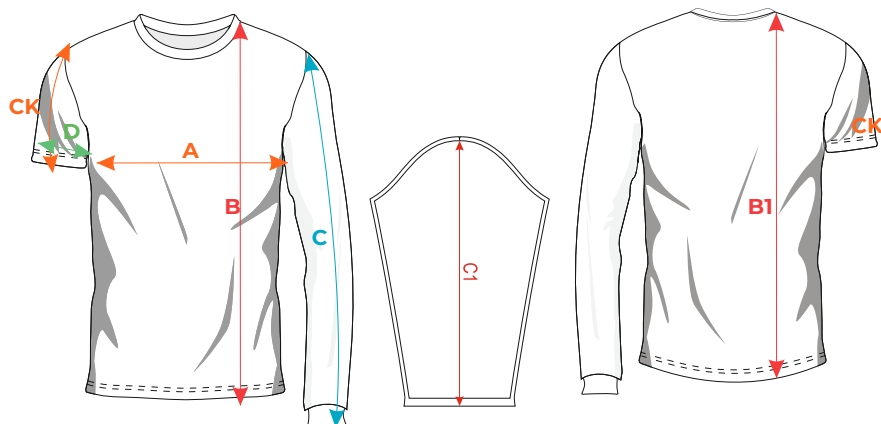

GRAFICKÉ POŽADAVKY

VEKTORIZOVANÁ LOGA
 KVALITA BITMAP 150 DPI
 DESIGN VE VEKTORU
 BARVY V PANTONE
 FONT PRO JMENOVKU A ČÍSLA

OBJEDNÁVKOVÝ FORMULÁŘ

DRES-DĚTSKÝ	LEGÍNY - DÁMSKÉ	DOPLŇKOVÉ INFORMACE - DRES
<p>CH CHITA</p>	<p>W LEGGINS 23</p>	<p>KRÁTKÝ RUKÁV DLOUHÝ RUKÁV - BEZ MANŽETY - S MANŽETOU</p>
		<p>VARIANTY - LEGÍN</p>
		<p>Z MATERIÁLU - NEPOTIŠTĚNÉ CELOTIŠTĚNÉ KOMBINACE METRÁŽE A POTIŠTĚNÉHO BOČNÍHO PRUHU</p>
LÍMCE	TEPLÁKY-PÁNSKÉ	DESIGN INFORMACE
 <p>V-VÝSTŘIH</p>  <p>KULATÝ</p>	<p>ACE PANTS M 23</p>	<p>M LEGGINS 23</p>
<p>VAK NA OBUV</p>		
<p>SHOE BAG</p>		
		

GRAFICKÉ POŽADAVKY

VEKTORIZOVANÁ LOGA
KVALITA BITMAP 150 DPI
DESIGN VE VEKTORU
BARVY V PANTONE
FONT PRO JMENOVKU A ČÍSLA

DRES-PÁNSKÝ

size/cm	A	B	B1	C	C1	CK	D
XS	44	64	67	57	60	19	17,5
S	48	67	70	59	62	20	19
M	52	70	73	63	64	21	19,5
L	56	73	76	66	65	22	21,5
XL	60	75	78	68	66	23	23
2XL	64	76	79	70	66	24	24,5
3XL	68	79	82	71	67	25	26
4XL	72	82	85	71	-	26	27,5
5XL	76	83	86	-	-	27	29
6XL	79,5	83	86	-	-	28	30,5