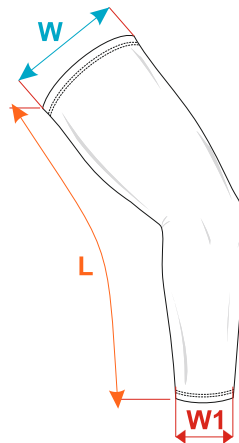

NOHAVICE

size/cm	L	W	W1
0 2XS	60,5	18	9
1 XS - S	62,5	19,5	9,5
2 M - L	64,5	19	9
3 XL - 2XL	66,5	20	9,5
4 3XL - 4XL	66,5	23	11