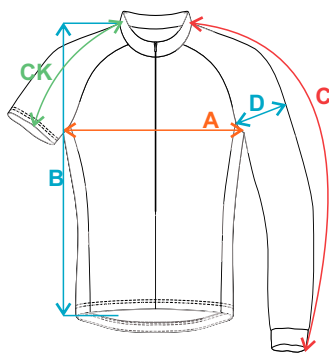

DRES - PÁNSKÝ

size/cm	A	B	CK	C	D
3XS	42	61	33	70	17
2XS	44	63	34	72	17,5
XS	45,5	65	35	74,5	18
S	47	67	36	76,5	18,5
M	48,5	69	37	79	19
L	51	71	38	81,5	19,5
XL	52,5	73	39	84	20
2XL	55	75	40	86	20,5
3XL	56,5	76	41	88	21
4XL	58	79	42	89	21,5
5XL	59,5	82	43	90	22
6XL	61	82	44	90	22,5
7XL	62,5	82	45	90	23
8XL	64	82	46	-	23,5