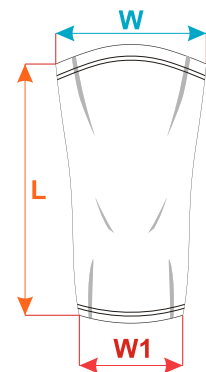

KOLENO

size/cm	L	W	W1
0 2XS	39	17	12
1 XS - S	41	18	12,5
2 M - L	42,5	19,5	13
3 XL - 2XL	44	20,5	14
4 3XL - 4XL	45	21,5	14,5