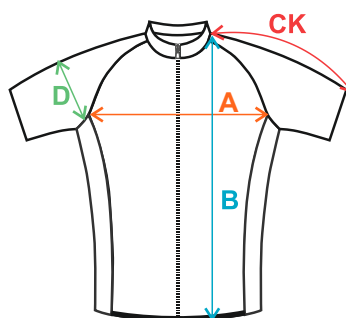

DRES - DÁMSKÝ PROFI

size/cm	A	B	CK	D
2XS	40,5	50,5	28,5	14,5
XS	42,5	52,5	29,5	15
S	45	54,5	30,5	15,5
M	47	56,5	31,5	16
L	49	58,5	32,5	16,5
XL	51	60,5	33,5	17
2XL	53,5	62,5	34,5	17,5
3XL	55,5	65	35,5	18
4XL	57,5	65	35,5	18,5
5XL	59,5	65	35,5	19
6XL	61,5	65,5	35,5	19,5