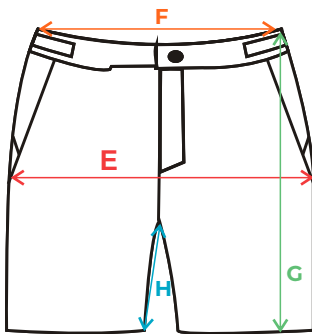

KRAČASY

size/cm	E	F	G	H
2XS	49	35,5	43	23
XS	50,5	37,5	44	23,5
S	52	39,5	45	24
M	53,5	41	46	24,5
L	55	43	47	25
XL	57	45	48	25,5
2XL	59	47	49	26
3XL	61	48,5	50	26,5
4XL	62,5	50,5	51	27
5XL	64	52,5	52	27,5
6XL	66	54,5	53	28
7XL	67,5	56,5	54	28,5