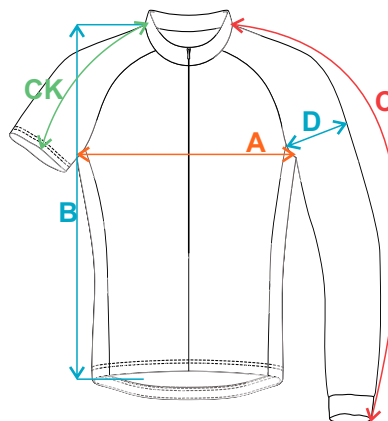

DRES - DÁMSKÝ

size/cm	A	B	CK	C	D
2XS	42	59	32	-	17,5
XS	44	61	33,5	71,5	18
S	46	63	35	73	18,5
M	48	65	36,5	75,5	19
L	50	67	38	78	19,5
XL	52	69	39,5	80,5	20
2XL	54	71	41	83	20,5
3XL	56	73	42,5	-	21
4XL	58	75	44	-	21,5
5XL	60	77	45,5	-	22

*Velikostní tabulky jsou pouze orientační. Měřeno na výrobku, ležící naplocho bez napětí nebo natažení, v cm. Tolerance délky a šířky výrobku způsobená lisováním a šitím +/- 2 cm.

*The size charts are indicative only. Measured on the product, lying flat without tension or stretching, in cm. Product length and width tolerance caused by pressing and sewing +/- 2 cm.