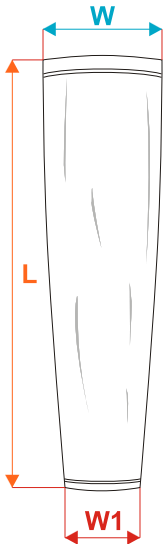

NÁVLEKY

RUKÁV

size/cm	L	W	W1
KINDER	39	9	7
0 2XS	41	11,5	7,5
1 XS - S	44	12	8
2 M - L	46	13	8
3 XL - 2XL	47	14,5	9
4 3XL - 4XL	47	16	11