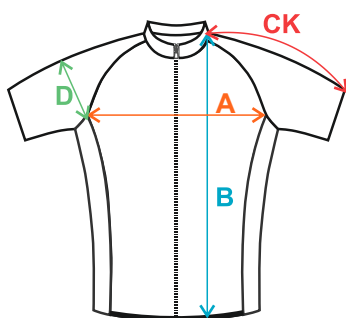

DRES - PÁNSKÝ PROFI

size/cm	A	B	CK	D
2XS	46	58	33	15
XS	48	60	34	15,5
S	50	62	35	16
M	52	64	36	16,5
L	54	66	37	17
XL	56	68	38	17,5
2XL	58	70	39	18
3XL	60	72	40	18,5
4XL	61,5	72	40,5	19
5XL	63	73	41	19,5
6XL	64,5	73	41	20
7XL	66	73	41	20,5