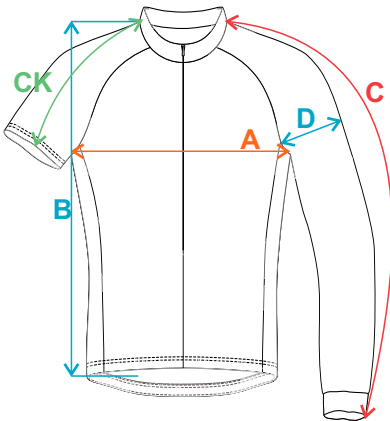

DRES - DĚTSKÝ

size/cm	A	B	CK	C	D
110	30	45	22	47,5	12,5
122	32	49	25	53	13
134	36	53	28	58,5	14
146	38,5	57	31	65	16
152	40,5	59	32	67,5	16,5
158	42	61	33	70	17
164	44	63	34	72	17,5
170	45,5	65	35	74,5	18
176	47	67	36	76,5	18,5