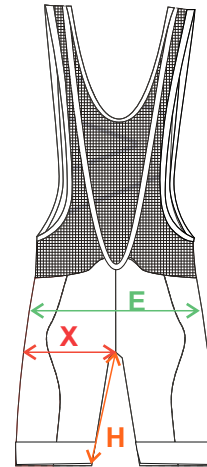

KALHOTY S KŠANDAMI

size/cm	X	E	H	H+
2XS	23	29	20	24,5
XS	24	31	21,5	26
S	25	33	23	27,5
M	26	35	24,5	29
L	27	37	26	30,5
XL	28	39	27,5	32
2XL	29	41	27,5	32
3XL	30	43	27,5	32
4XL	31	45	27,5	32
5XL	32	47	27,5	32