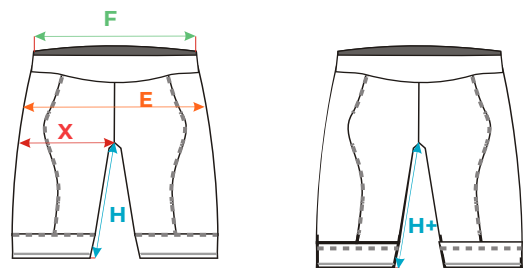

KALHOTY BEZ KŠAND

size/cm	X	E	F	H	H+
2XS	23	29	24,5	20	24,5
XS	24	31	25,5	21,5	26
S	25	33	27	23	27,5
M	26	35	28,5	24,5	29
L	27	37	30	26	30,5
XL	28	39	31	27,5	32
2XL	29	41	32,5	27,5	32
3XL	30	43	34	27,5	32
4XL	31	45	35,5	27,5	32
5XL	32	47	36,5	27,5	32