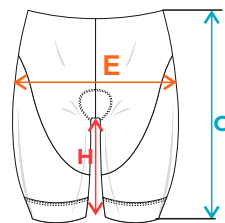

CH SHORTS ALBY

size/cm	E	G	H
110	17	26	10,5
120	18,5	28	12
130	20	30,5	13
140	21,5	33	14
150	23	35,5	15,5
160	24,5	37,5	16,5