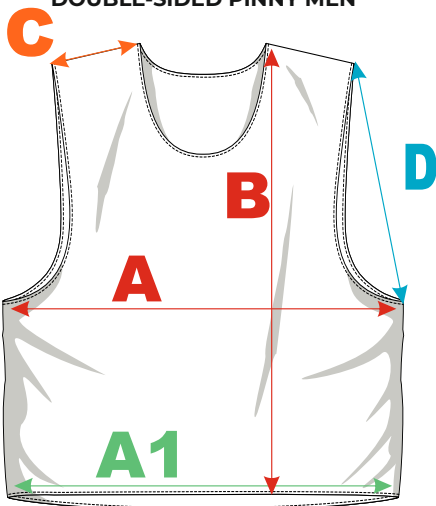

GRAFICKÉ POŽADAVKY

VEKTORIZOVANÁ LOGA
 KVALITA BITMAP 150 DPI
 DESIGN VE VEKTORU
 BARVY V PANTONE
 FONT PRO JMENOVKU A ČÍSLA

FIELD	ADVANCE	VARIANTY - DRES
		KRÁTKÝ RUKÁV DLOUHÝ RUKÁV - BEZ MANŽETY - S MANŽETOU
		DESIGN INFORMACE
SKIRT	SKIRT WITH PANTS	
		
SHORTS		
		

GRAFICKÉ POŽADAVKY

VEKTORIZOVANÁ LOGA
 KVALITA BITMAP 150 DPI
 DESIGN VE VEKTORU
 BARVY V PANTONE
 FONT PRO JMENOVKU A ČÍSLA

T-shirt MEN

T-shirt WOMEN

size/cm	A	B	B1	C	C1	CK	D
XS	44	64	67	57	60	19	17,5
S	48	67	70	59	62	20	19
M	52	70	73	63	64	21	19,5
L	56	73	76	66	65	22	21,5
XL	60	75	78	68	66	23	23
2XL	64	76	79	70	66	24	24,5
3XL	68	79	82	71	67	25	26
4XL	72	82	85	71	-	26	27,5
5XL	76	83	86	-	-	27	29
6XL	79,5	83	86	-	-	28	30,5

size/cm	A	B	CK	D
XS	40	57	13,5	14,5
S	42	58	14	15
M	44	58	15	15,5
L	47	60	16,5	17
XL	50	62	18	18
2XL	53	64	19,5	19
3XL	56	66	21	20
4XL	59	68	22	21

DOUBLE-SIDED PINNY MEN

size/cm	A	A1	B	C	D
YS/YM	42	41	54	5,5	25
YL/YXL	47	46	58	5,5	29
S/M	51	50	58	5,5	34
L/XL	57	56	63	5,5	36
2XL/3XL	63	62	68	5,5	38
4XL	73	72	70	6,5	40

DOUBLE-SIDED PINNY WOMEN

size/cm	A	B	D
S/M	48	59	30,5
L/XL	56	64	33
2XL/3XL	63,5	69	35
YS/YM	40,5	52	22,5
YL/YXL	45,5	57	26,5

FIELD

size/cm	A	B	C	D
M	60	69	26	32
L	64	75	26	34
XL	68	79	26	36
2XL	72	79	26	37
3XL	77	84	26	39