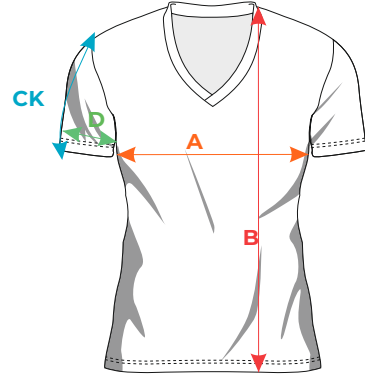

T-shirt MEN	T-shirt WOMEN	VARIANTY - DRES
518		KRÁTKÝ RUKÁV DLOUHÝ RUKÁV - BEZ MANŽETY - S MANŽETOU
		DESIGN INFORMACE
COLLAR		
 301	 301	
 325	 325	
DOUBLE-SIDED PINNY MEN	DOUBLE-SIDED PINNY WOMEN	
		

GRAFICKÉ POŽADAVKY

VEKTORIZOVANÁ LOGA
 KVALITA BITMAP 150 DPI
 DESIGN VE VEKTORU
 BARVY V PANTONE
 FONT PRO JMENOVKU A ČÍSLA

FIELD	ADVANCE	VARIANTY - DRES
		KRÁTKÝ RUKÁV DLOUHÝ RUKÁV - BEZ MANŽETY - S MANŽETOU
		DESIGN INFORMACE
SKIRT	SKIRT WITH PANTS	
		
SHORTS		
		

GRAFICKÉ POŽADAVKY

VEKTORIZOVANÁ LOGA
 KVALITA BITMAP 150 DPI
 DESIGN VE VEKTORU
 BARVY V PANTONE
 FONT PRO JMENOVKU A ČÍSLA

T-shirt MEN

T-shirt WOMEN

size/cm	A	B	B1	C	C1	CK	D
XS	44	64	67	57	60	19	17,5
S	48	67	70	59	62	20	19
M	52	70	73	63	64	21	19,5
L	56	73	76	66	65	22	21,5
XL	60	75	78	68	66	23	23
2XL	64	76	79	70	66	24	24,5
3XL	68	79	82	71	67	25	26
4XL	72	82	85	71	-	26	27,5
5XL	76	83	86	-	-	27	29
6XL	79,5	83	86	-	-	28	30,5

size/cm	A	B	CK	D
XS	40	57	13,5	14,5
S	42	58	14	15
M	44	58	15	15,5
L	47	60	16,5	17
XL	50	62	18	18
2XL	53	64	19,5	19
3XL	56	66	21	20
4XL	59	68	22	21

DOUBLE-SIDED PINNY MEN

size/cm	A	A1	B	C	D
YS/YM	42	41	54	5,5	25
YL/YXL	47	46	58	5,5	29
S/M	51	50	58	5,5	34
L/XL	57	56	63	5,5	36
2XL/3XL	63	62	68	5,5	38
4XL	73	72	70	6,5	40