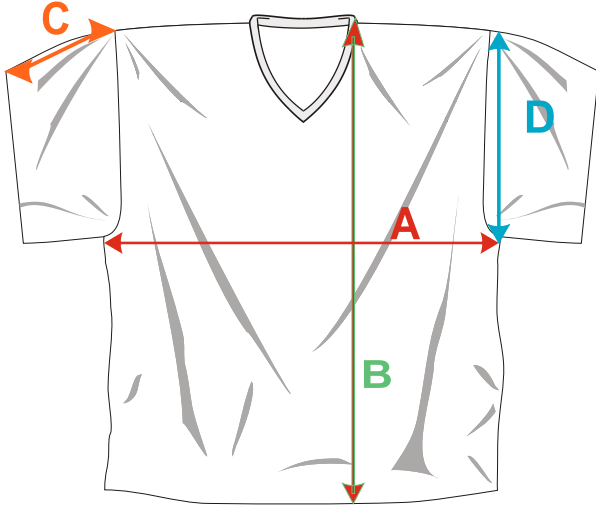

GRAFICKÉ POŽADAVKY

VEKTORIZOVANÁ LOGA
 KVALITA BITMAP 150 DPI
 DESIGN VE VEKTORU
 BARVY V PANTONE
 FONT PRO JMENOVKU A ČÍSLA

T-shirt MEN

T-shirt WOMEN

size/cm	A	B	B1	C	C1	CK	D
XS	44	64	67	57	60	19	17,5
S	48	67	70	59	62	20	19
M	52	70	73	63	64	21	19,5
L	56	73	76	66	65	22	21,5
XL	60	75	78	68	66	23	23
2XL	64	76	79	70	66	24	24,5
3XL	68	79	82	71	67	25	26
4XL	72	82	85	71	-	26	27,5
5XL	76	83	86	-	-	27	29
6XL	79,5	83	86	-	-	28	30,5

size/cm	A	B	CK	D
XS	40	57	13,5	14,5
S	42	58	14	15
M	44	58	15	15,5
L	47	60	16,5	17
XL	50	62	18	18
2XL	53	64	19,5	19
3XL	56	66	21	20
4XL	59	68	22	21

DOUBLE-SIDED PINNY MEN

size/cm	A	A1	B	C	D
YS/YM	42	41	54	5,5	25
YL/YXL	47	46	58	5,5	29
S/M	51	50	58	5,5	34
L/XL	57	56	63	5,5	36
2XL/3XL	63	62	68	5,5	38
4XL	73	72	70	6,5	40

DOUBLE-SIDED PINNY WOMEN

size/cm	A	B	D
S/M	48	59	30,5
L/XL	56	64	33
2XL/3XL	63,5	69	35
YS/YM	40,5	52	22,5
YL/YXL	45,5	57	26,5

FIELD

size/cm	A	B	C	D
M	60	69	26	32
L	64	75	26	34
XL	68	79	26	36
2XL	72	79	26	37
3XL	77	84	26	39

ADVANCE

size/cm	A	B	C	D
3XS	42	47	31	21
2XS	50	58	39	25
XS	53	65	43	27
S	56	69	48	29
M	60	72	50	31
L	64	78	51	33
XL	68	82	54	35
2XL	72	82	55	37
3XL	77	87	57	39

SKIRT

size/cm	E	F	G
XS	48	33	32,5
S	50,5	35,5	34,5
M	53	38	36
L	57	41,5	38
XL	61	45,5	40
2XL	63,5	48	42
3XL	65,5	50,5	43,5
4XL	68	53	45,5
YOUTH_S	35,5	26	28
YOUTH_M	40	29	30,5
YOUTH_LL	44,5	32	33