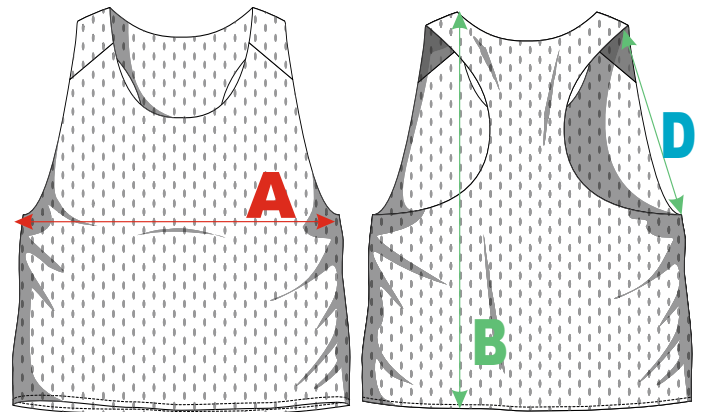

DOUBLE-SIDED PINNY WOMEN

size/cm	A	B	D
S/M	48	59	30,5
L/XL	56	64	33
2XL/3XL	63,5	69	35
YS/YM	40,5	52	22,5
YL/YXL	45,5	57	26,5