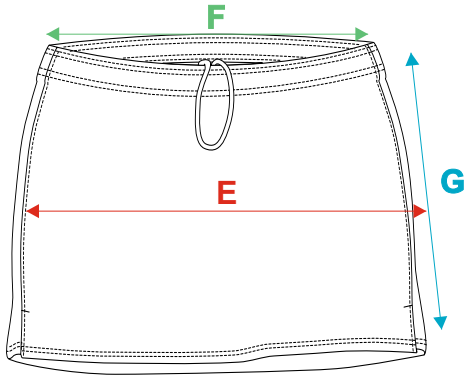

size/cm	A	B	CK	D
XS	40	57	13,5	14,5
S	42	58	14	15
M	44	58	15	15,5
L	47	60	16,5	17
XL	50	62	18	18
2XL	53	64	19,5	19
3XL	56	66	21	20
4XL	59	68	22	21

DOUBLE-SIDED PINNY MEN

size/cm	A	A1	B	C	D
YS/YM	42	41	54	5,5	25
YL/YXL	47	46	58	5,5	29
S/M	51	50	58	5,5	34
L/XL	57	56	63	5,5	36
2XL/3XL	63	62	68	5,5	38
4XL	73	72	70	6,5	40

DOUBLE-SIDED PINNY WOMEN

size/cm	A	B	D
S/M	48	59	30,5
L/XL	56	64	33
2XL/3XL	63,5	69	35
YS/YM	40,5	52	22,5
YL/YXL	45,5	57	26,5

FIELD

size/cm	A	B	C	D
M	60	69	26	32
L	64	75	26	34
XL	68	79	26	36
2XL	72	79	26	37
3XL	77	84	26	39

ADVANCE

size/cm	A	B	C	D
3XS	42	47	31	21
2XS	50	58	39	25
XS	53	65	43	27
S	56	69	48	29
M	60	72	50	31
L	64	78	51	33
XL	68	82	54	35
2XL	72	82	55	37
3XL	77	87	57	39

SKIRT

size/cm	E	F	G
XS	48	33	32,5
S	50,5	35,5	34,5
M	53	38	36
L	57	41,5	38
XL	61	45,5	40
2XL	63,5	48	42
3XL	65,5	50,5	43,5
4XL	68	53	45,5
YOUTH_S	35,5	26	28
YOUTH_M	40	29	30,5
YOUTH_LL	44,5	32	33