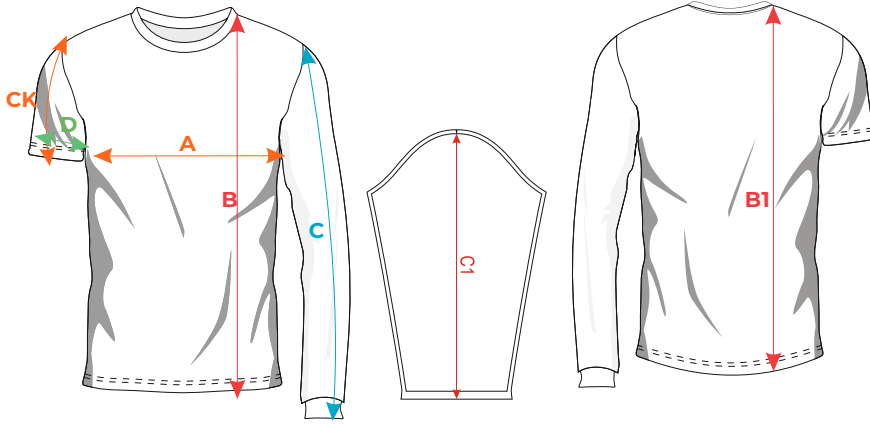

T-shirt MEN	T-shirt WOMEN	VARIANTY - DRES
518		KRÁTKÝ RUKÁV DLOUHÝ RUKÁV - BEZ MANŽETY - S MANŽETOU
		DESIGN INFORMACE
COLLAR		
 301	 301	
 325	 325	
DOUBLE-SIDED PINNY MEN	DOUBLE-SIDED PINNY WOMEN	
		

GRAFICKÉ POŽADAVKY

VEKTORIZOVANÁ LOGA
 KVALITA BITMAP 150 DPI
 DESIGN VE VEKTORU
 BARVY V PANTONE
 FONT PRO JMENOVKU A ČÍSLA

FIELD	ADVANCE	VARIANTY - DRES
		KRÁTKÝ RUKÁV DLOUHÝ RUKÁV - BEZ MANŽETY - S MANŽETOU
		DESIGN INFORMACE
SKIRT	SKIRT WITH PANTS	
		
SHORTS		
		

GRAFICKÉ POŽADAVKY

VEKTORIZOVANÁ LOGA
 KVALITA BITMAP 150 DPI
 DESIGN VE VEKTORU
 BARVY V PANTONE
 FONT PRO JMENOVKU A ČÍSLA

T-shirt MEN

T-shirt WOMEN

size/cm	A	B	B1	C	C1	CK	D
XS	44	64	67	57	60	19	17,5
S	48	67	70	59	62	20	19
M	52	70	73	63	64	21	19,5
L	56	73	76	66	65	22	21,5
XL	60	75	78	68	66	23	23
2XL	64	76	79	70	66	24	24,5
3XL	68	79	82	71	67	25	26
4XL	72	82	85	71	-	26	27,5
5XL	76	83	86	-	-	27	29
6XL	79,5	83	86	-	-	28	30,5

size/cm	A	B	CK	D
XS	40	57	13,5	14,5
S	42	58	14	15
M	44	58	15	15,5
L	47	60	16,5	17
XL	50	62	18	18
2XL	53	64	19,5	19
3XL	56	66	21	20
4XL	59	68	22	21

DOUBLE-SIDED PINNY MEN

size/cm	A	A1	B	C	D
YS/YM	42	41	54	5,5	25
YL/YXL	47	46	58	5,5	29
S/M	51	50	58	5,5	34
L/XL	57	56	63	5,5	36
2XL/3XL	63	62	68	5,5	38
4XL	73	72	70	6,5	40