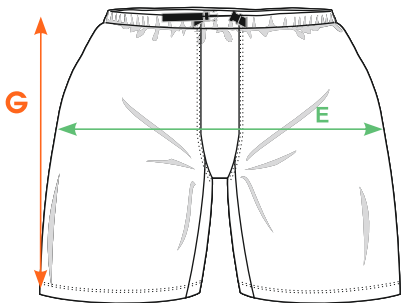

size/cm	A	B	C	D	AGoalie	BGoalie
3XS	42	47	31	21	-	-
2XS	50	58	39	25	-	-
XS	53	65	43	27	-	-
S	56	69	48	29	-	-
M	60	72	50	31	75	38
L	64	78	51	33	79	40
XL	68	82	54	35	83	42
2XL	72	82	55	37	87	44
3XL	77	87	57	39	92	46
4XL	82	87	57	39	97	46
5XL	76	87	57	39	101	46

020

021

022

size/cm	A	B	C	D	AGoalie	BGoalie
3XS	42	48	33	21	-	-
2XS	49	61	42	25	69,5	35
XS	52	68	48	27	72,5	37
S	55	72	55	29	75,5	39
M	58	74	58	31	78,5	41
L	62	80	61	33	82,5	43
XL	67	83	65	35	87,5	45
2XL	72	88	66	36	92,5	46
3XL	76	89	68	38	96,5	48
4XL	80	89	68	38	100,5	48

*Velikostní tabulky jsou pouze orientační. Měřeno na výrobku, ležící naplocho bez napětí nebo natažení, v cm. Tolerance délky a šířky výrobku způsobená lisováním a šitím +/- 2 cm.

*The size charts are indicative only. Measured on the product, lying flat without tension or stretching, in cm. Product length and width tolerance caused by pressing and sewing +/- 2 cm.

105
107

size/cm	E	G
3XL	81	58,5
2XL	78	58
XL	75	55
L	72	53
M	69	51
S	66	49
JUNIOR XL	64	47
JUNIOR L	61	45
JUNIOR M	58	43
JUNIOR S	58	41
YOUTH L	52	39
YOUTH M	49	37
YOUTH S	46	35

158/159/160/161

size/cm	A	B	C
Y SM	46	19	10
Y L	48	20	10,7
Y XL	56	22	11,3
SM	61	23	12
MD	66	24	12,7
LG	71	26,7	14
XL	76	28	14,6
2XL	81	30,5	16
3XL	86	32,4	17