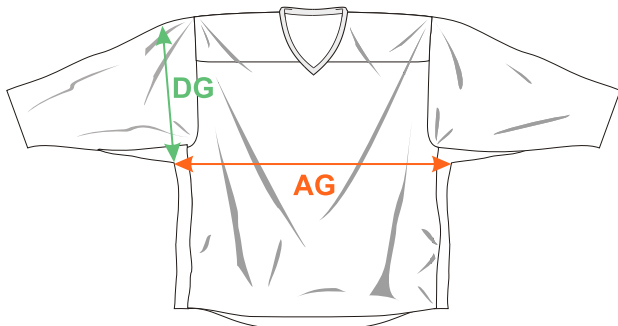

GRAFICKÉ POŽADAVKY

VEKTORIZOVANÁ LOGA
KVALITA BITMAP 150 DPI
DESIGN VE VEKTORU
BARVY V PANTONE
FONT PRO JMENOVKU A ČÍSLA

VELIKOSTNÍ TABULKY

007 - 109

007 - 141

007 - 112

007 - 119

BRANKÁŘ

size/cm	A	B	C	D	AGoalie	BGoalie
3XS	42	47	31	21	-	-
2XS	50	58	39	25	-	-
XS	53	65	43	27	-	-
S	56	69	48	29	-	-
M	60	72	50	31	75	38
L	64	78	51	33	79	40
XL	68	82	54	35	83	42
2XL	72	82	55	37	87	44
3XL	77	87	57	39	92	46
4XL	82	87	57	39	97	46
5XL	76	87	57	39	101	46