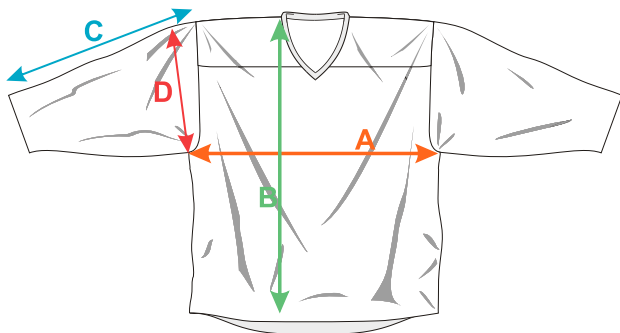

GRAFICKÉ POŽADAVKY

VEKTORIZOVANÁ LOGA
KVALITA BITMAP 150 DPI
DESIGN VE VEKTORU
BARVY V PANTONE
FONT PRO JMENOVKU A ČÍSLA

VELIKOSTNÍ TABULKY

007 - 109

007 - 141

007 - 112

007 - 119

BRANKÁŘ

size/cm	A	B	C	D	AGoalie	BGoalie
3XS	42	47	31	21	-	-
2XS	50	58	39	25	-	-
XS	53	65	43	27	-	-
S	56	69	48	29	-	-
M	60	72	50	31	75	38
L	64	78	51	33	79	40
XL	68	82	54	35	83	42
2XL	72	82	55	37	87	44
3XL	77	87	57	39	92	46
4XL	82	87	57	39	97	46
5XL	76	87	57	39	101	46