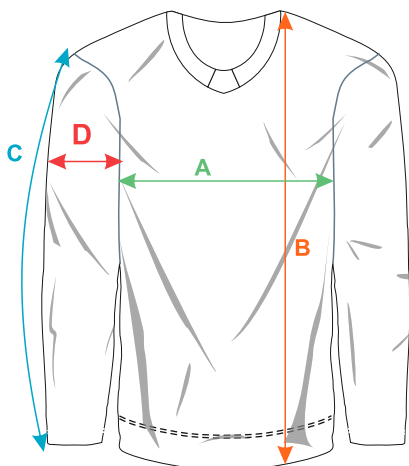

GRAFICKÉ POŽADAVKY

VEKTORIZOVANÁ LOGA
KVALITA BITMAP 150 DPI
DESIGN VE VEKTORU
BARVY V PANTONE
FONT PRO JMENOVKU A ČÍSLA

VELIKOSTNÍ TABULKY

007 - 109

007 - 141

007 - 112

007 - 119

BRANKÁŘ

size/cm	A	B	C	D	AGoalie	BGoalie
3XS	42	47	31	21	-	-
2XS	50	58	39	25	-	-
XS	53	65	43	27	-	-
S	56	69	48	29	-	-
M	60	72	50	31	75	38
L	64	78	51	33	79	40
XL	68	82	54	35	83	42
2XL	72	82	55	37	87	44
3XL	77	87	57	39	92	46
4XL	82	87	57	39	97	46
5XL	76	87	57	39	101	46

020

021

022

size/cm	A	B	C	D	AGoalie	BGoalie
3XS	42	48	33	21	-	-
2XS	49	61	42	25	69,5	35
XS	52	68	48	27	72,5	37
S	55	72	55	29	75,5	39
M	58	74	58	31	78,5	41
L	62	80	61	33	82,5	43
XL	67	83	65	35	87,5	45
2XL	72	88	66	36	92,5	46
3XL	76	89	68	38	96,5	48
4XL	80	89	68	38	100,5	48