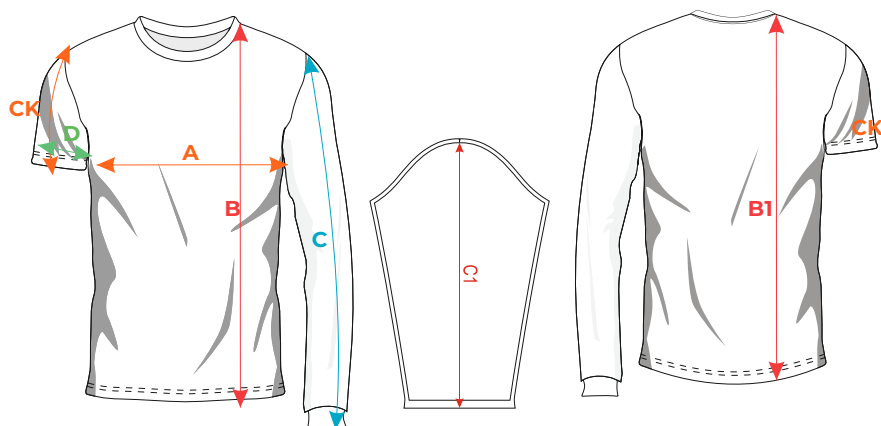

## GRAFICKÉ POŽADAVKY

VEKTORIZOVANÁ LOGA  
 KVALITA BITMAP 150 DPI  
 DESIGN VE VEKTORU  
 BARVY V PANTONE  
 FONT PRO JMENOVKU A ČÍSLA

## OBJEDNÁVKOVÝ FORMULÁŘ

<p>DRES-DĚTSKÝ</p> <p><b>733</b></p>	<p>LEGÍNY - DÁMSKÉ</p>	<p>DOPLŇKOVÉ INFORMACE - DRES</p> <p>KRÁTKÝ RUKÁV DLOUHÝ RUKÁV - BEZ MANŽETY - S MANŽETOU</p>
		<p>VARIANTY - LEGÍN</p>
		<p>Z MATERIÁLU - NEPOTIŠTĚNÉ CELOTIŠTĚNÉ KOMBINACE METRÁŽE A POTIŠTĚNÉHO BOČNÍHO PRUHU</p>
		<p>DESIGN INFORMACE</p>
<p>LÍMCE</p>	<p>TEPLÁKY-PÁNSKÉ</p>	<p>LEGÍNY-PÁNSKÉ</p>
 <p><b>301</b></p>  <p><b>325</b></p>		
<p>VAK NA OBUV</p>		
		

### 501

size/cm	A	B	B1	C	C1	CK	D
XS	44	64	67	57	60	19	17,5
S	48	67	70	59	62	20	19
M	52	70	73	63	64	21	19,5
L	56	73	76	66	65	22	21,5
XL	60	75	78	68	66	23	23
2XL	64	76	79	70	66	24	24,5
3XL	68	79	82	71	67	25	26
4XL	72	82	85	71	-	26	27,5
5XL	76	83	86	-	-	27	29
6XL	79,5	83	86	-	-	28	30,5

### 503

size/cm	A	B	CK	C	D
2XS	38	60	17	-	17,5
XS	42	62	18	56,5	18,5
S	46	63	19	57,5	19,5
M	50	67	20	58,5	20,5
L	54	72	21	59,5	21,5
XL	58	77	22	60,5	22,5
2XL	62	77	23	61,5	23,5