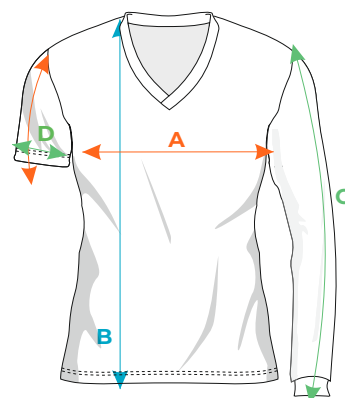

## GRAFICKÉ POŽADAVKY

VEKTORIZOVANÁ LOGA  
KVALITA BITMAP 150 DPI  
DESIGN VE VEKTORU  
BARVY V PANTONE  
FONT PRO JMENOVKU A ČÍSLA

### 501

size/cm	A	B	B1	C	C1	CK	D
XS	44	64	67	57	60	19	17,5
S	48	67	70	59	62	20	19
M	52	70	73	63	64	21	19,5
L	56	73	76	66	65	22	21,5
XL	60	75	78	68	66	23	23
2XL	64	76	79	70	66	24	24,5
3XL	68	79	82	71	67	25	26
4XL	72	82	85	71	-	26	27,5
5XL	76	83	86	-	-	27	29
6XL	79,5	83	86	-	-	28	30,5

### 503

size/cm	A	B	CK	C	D
2XS	38	60	17	-	17,5
XS	42	62	18	56,5	18,5
S	46	63	19	57,5	19,5
M	50	67	20	58,5	20,5
L	54	72	21	59,5	21,5
XL	58	77	22	60,5	22,5
2XL	62	77	23	61,5	23,5