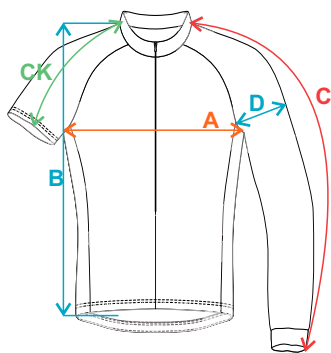

size/cm	A	B	CK	C	D
3XS	42	61	33	70	17
2XS	44	63	34	72	17,5
XS	45,5	65	35	74,5	18
S	47	67	36	76,5	18,5
M	48,5	69	37	79	19
L	51	71	38	81,5	19,5
XL	52,5	73	39	84	20
2XL	55	75	40	86	20,5
3XL	56,5	76	41	88	21
4XL	58	79	42	89	21,5
5XL	59,5	82	43	90	22
6XL	61	82	44	90	22,5
7XL	62,5	82	45	90	23
8XL	64	82	46	-	23,5

211