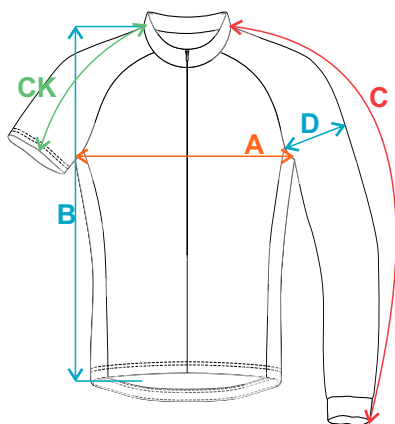

VELIKOSTNÍ TABULKY 213

size/cm	A	B	CK	C	D
110	30	45	22	47,5	12,5
122	32	49	25	53	13
134	36	53	28	58,5	14
146	38,5	57	31	65	16
152	40,5	59	32	67,5	16,5
158	42	61	33	70	17
164	44	63	34	72	17,5
170	45,5	65	35	74,5	18
176	47	67	36	76,5	18,5