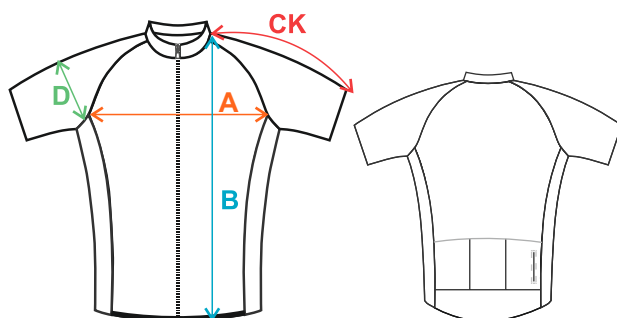

DRES - DÁMSKÝ PROFI

size/cm	A	B	CK	D
2XS	40,5	50,5	28,5	14,5
XS	42,5	52,5	29,5	15
S	45	54,5	30,5	15,5
M	47	56,5	31,5	16
L	49	58,5	32,5	16,5
XL	51	60,5	33,5	17
2XL	53,5	62,5	34,5	17,5
3XL	55,5	65	35,5	18
4XL	57,5	65	35,5	18,5
5XL	59,5	65	35,5	19
6XL	61,5	65,5	35,5	19,5

203