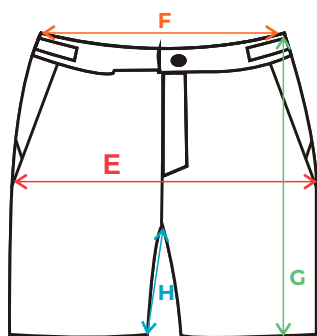

KRAČASY

size/cm	E	F	G	H
2XS	49	35,5	43	23
XS	50,5	37,5	44	23,5
S	52	39,5	45	24
M	53,5	41	46	24,5
L	55	43	47	25
XL	57	45	48	25,5
2XL	59	47	49	26
3XL	61	48,5	50	26,5
4XL	62,5	50,5	51	27
5XL	64	52,5	52	27,5
6XL	66	54,5	53	28
7XL	67,5	56,5	54	28,5