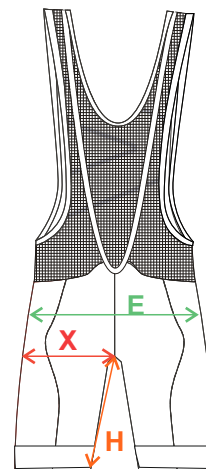

211

size/cm	A	B	CK	C	D
2XS	42	59	32	-	17,5
XS	44	61	33,5	71,5	18
S	46	63	35	73	18,5
M	48	65	36,5	75,5	19
L	50	67	38	78	19,5
XL	52	69	39,5	80,5	20
2XL	54	71	41	83	20,5
3XL	56	73	42,5	-	21
4XL	58	75	44	-	21,5
5XL	60	77	45,5	-	22

*Velikostní tabulky jsou pouze orientační. Měřeno na výrobku, ležící naplocho bez napětí nebo natažení, v cm. Tolerance délky a šířky výrobku způsobena lisováním a šitím +/- 2 cm.

*The size charts are indicative only. Measured on the product, lying flat without tension or stretching, in cm. Product length and width tolerance caused by pressing and sewing +/- 2 cm.

www.acesport.cz

VELIKOSTNÍ TABULKY 213

size/cm	A	B	CK	C	D
110	30	45	22	47,5	12,5
122	32	49	25	53	13
134	36	53	28	58,5	14
146	38,5	57	31	65	16
152	40,5	59	32	67,5	16,5
158	42	61	33	70	17
164	44	63	34	72	17,5
170	45,5	65	35	74,5	18
176	47	67	36	76,5	18,5

KALHOTY S KŠANDAMI

size/cm	X	E	H	H+
2XS	23	29	20	24,5
XS	24	31	21,5	26
S	25	33	23	27,5
M	26	35	24,5	29
L	27	37	26	30,5
XL	28	39	27,5	32
2XL	29	41	27,5	32
3XL	30	43	27,5	32
4XL	31	45	27,5	32
5XL	32	47	27,5	32