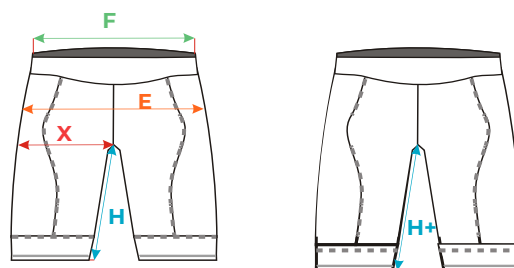

KALHOTY BEZ KŠAND

size/cm	X	E	F	H	H+
2XS	23	29	24,5	20	24,5
XS	24	31	25,5	21,5	26
S	25	33	27	23	27,5
M	26	35	28,5	24,5	29
L	27	37	30	26	30,5
XL	28	39	31	27,5	32
2XL	29	41	32,5	27,5	32
3XL	30	43	34	27,5	32
4XL	31	45	35,5	27,5	32
5XL	32	47	36,5	27,5	32