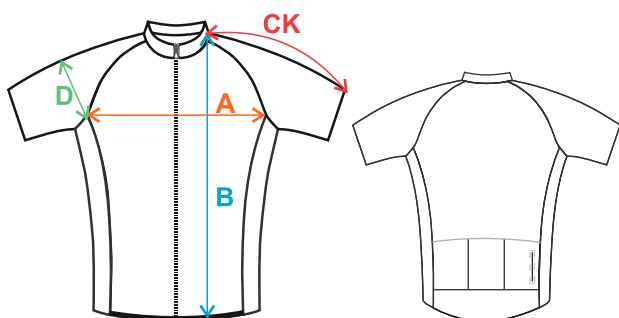

GRAFICKÉ POŽADAVKY

VEKTORIZOVANÁ LOGA
 KVALITA BITMAP 150 DPI
 DESIGN VE VEKTORU
 BARVY V PANTONE
 FONT PRO JMENOVKU A ČÍSLA

OBJEDNÁVKOVÝ FORMULÁŘ

KALHOTY S KŠANDAMI - DĚTSKÉ	KALHOTY BEZ KŠAND - DĚTSKÉ	VARIANTY - KALHOTY DĚTSKÉ
	361	CELOTIŠTĚNÉ Z MĚTRÁŽE TIŠTĚNÉ POUZE NĚKTERÉ ČÁSTI S PRUŽENKOU BEZ PRUŽENKY
		VARIANTY - NÁVLEKY
		NA RUKU NA NOHU NA KOLENO
		VARIANTY - NÁVLEKY NA OBUV
		LETNÍ ZIMNÍ
		DESIGN INFORMACE
NÁVLEKY	NÁVLEK NA OBUV	
476	466	
		

GRAFICKÉ POŽADAVKY

VEKTORIZOVANÁ LOGA
 KVALITA BITMAP 150 DPI
 DESIGN VE VEKTORU
 BARVY V PANTONE
 FONT PRO JMENOVKU A ČÍSLA

CYKLISTIKA

VELIKOSTNÍ TABULKY

ace®

DRES - PÁNSKÝ PROFI

size/cm	A	B	CK	D
2XS	46	58	33	15
XS	48	60	34	15,5
S	50	62	35	16
M	52	64	36	16,5
L	54	66	37	17
XL	56	68	38	17,5
2XL	58	70	39	18
3XL	60	72	40	18,5
4XL	61,5	72	40,5	19
5XL	63	73	41	19,5
6XL	64,5	73	41	20
7XL	66	73	41	20,5