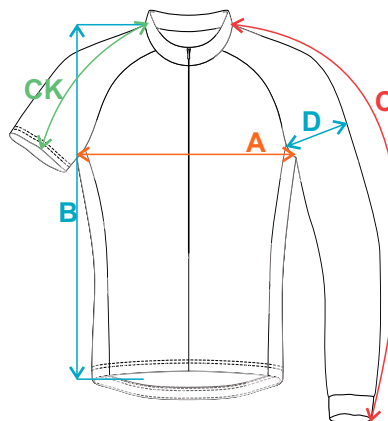

size/cm	A	B	CK	C	D
2XS	42	59	32	-	17,5
XS	44	61	33,5	71,5	18
S	46	63	35	73	18,5
M	48	65	36,5	75,5	19
L	50	67	38	78	19,5
XL	52	69	39,5	80,5	20
2XL	54	71	41	83	20,5
3XL	56	73	42,5	-	21
4XL	58	75	44	-	21,5
5XL	60	77	45,5	-	22

*Velikostní tabulky jsou pouze orientační. Měřeno na výrobku, ležící naplocho bez napětí nebo natažení, v cm. Tolerance délky a šířky výrobku způsobena lisováním a šitím +/- 2 cm.

*The size charts are indicative only. Measured on the product, lying flat without tension or stretching, in cm. Product length and width tolerance caused by pressing and sewing +/- 2 cm.

www.acesport.cz