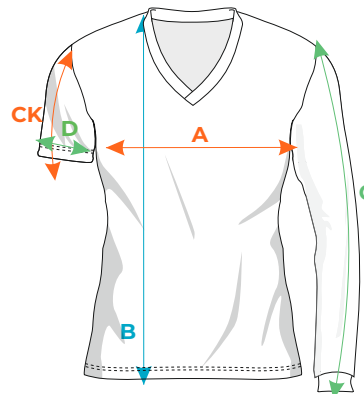

503

size/cm	A	B	CK	C	D
2XS	38	60	17	-	17,5
XS	42	62	18	56,5	18,5
S	46	63	19	57,5	19,5
M	50	67	20	58,5	20,5
L	54	72	21	59,5	21,5
XL	58	77	22	60,5	22,5
2XL	62	77	23	61,5	23,5

761