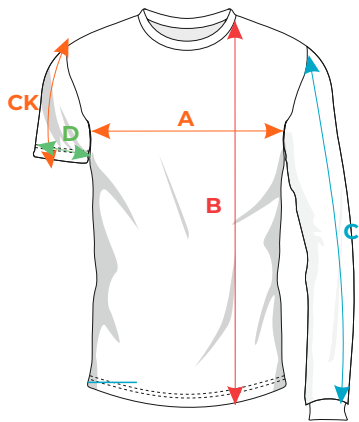

VELIKOSTNÍ TABULKY

518

size/cm	A	B	C	CK	D
XS	44	64	60	19	17,5
S	48	67	62	20	19
M	52	70	64	21	19,5
L	56	73	65	22	21,5
XL	60	75	66	23	23
2XL	64	76	66	24	24,5
3XL	68	79	66	25	26