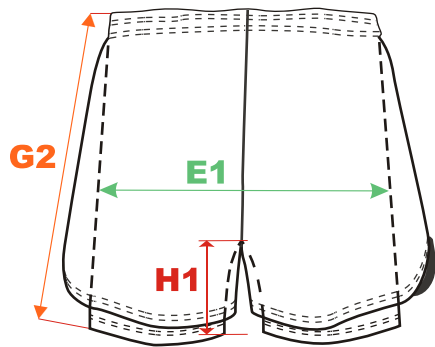

**791**

size/cm	E	F	G	H
XS	47	34	103	74
S	50	36	104	75
M	53	38	105	76
L	56	40	106	77
XL	59	42	107	78
2XL	62	44	108	79
3XL	65	46	109	80
4XL	68	48	110	81
5XL	71	50	111	82

size/cm	F	E	G	H
2XS	25	33,5	79,5	57,5
XS	26,5	35	83	60,5
S	28	36,5	85	62
M	29,5	38	87	63,5
L	31	39,5	89	65
XL	32,5	41	91	66,5
2XL	34	42,5	93	68

size/cm	A	B
32	32	29
34	34	30
36	36	31
38	38	31,5
40	40	32,5
42	42	33

size/cm	E	F	krátké legíny		extra krátké legíny	
			G1	H1	G2	H2
2XS	33,5	25	43,5	22,5	27,5	6,5
XS	35	26,5	45	24	29	7,5
S	36,5	28	46	24,5	30	8
M	38	29,5	47	25	31	8,5
L	39,5	31	48	25,5	32	9
XL	41	32,5	49	26	33	9,5

\*Velikostní tabulky jsou pouze orientační. Měřeno na výrobku, ležící naplocho bez napětí nebo natažení, v cm. Tolerance délky a šířky výrobku způsobená lisováním a šitím +/- 2 cm.

\*The size charts are indicative only. Measured on the product, lying flat without tension or stretching, in cm. Product length and width tolerance caused by pressing and sewing +/- 2 cm.

# VELIKOSTNÍ TABULKY

size/cm	SHORT - IN				SHORT - OUT		
	F	E1	G1	H1	E2	G2	H2
XS	32	40	30,5	16,5	48	32,5	10,7
S	34,5	42	32	17	52	33	10,7
M	37	44	33,5	17,5	56	33,5	10,7
L	39,5	46	35,5	18	60	34	10,7
XL	42,5	48	37,5	18,5	64	35	10,7
2XL	45	50	39	19	68	35,5	10,7
3XL	47,5	52	40,5	19,5	72	36,5	10,7