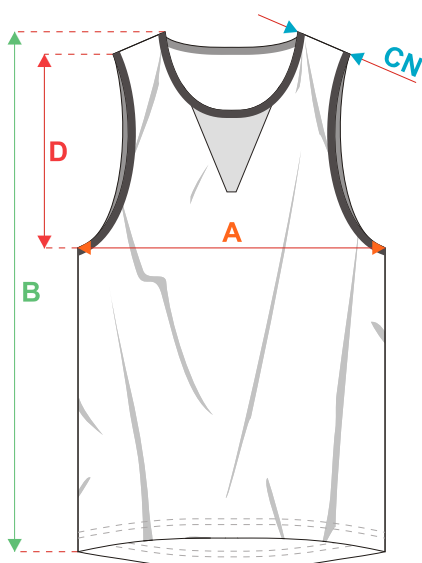

size/cm	A	B	CN	D
2XS	33	58	6	24
XS	35	60	6,5	24,5
S	37	62	7	25
M	39	64	7,25	25,5
L	41	66	7,5	26
XL	43	68	8	26,5
2XL	45	70	8,5	27
3XL	47	72	9	27,5
4XL	49	74	9,5	28