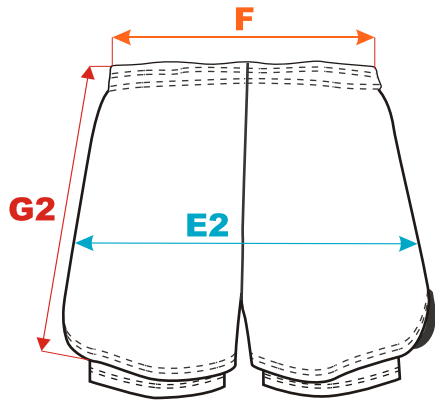

VELIKOSTNÍ TABULKY

size/cm	SHORT - IN				SHORT - OUT		
	F	E1	G1	H1	E2	G2	H2
XS	32	40	30,5	16,5	48	32,5	10,7
S	34,5	42	32	17	52	33	10,7
M	37	44	33,5	17,5	56	33,5	10,7
L	39,5	46	35,5	18	60	34	10,7
XL	42,5	48	37,5	18,5	64	35	10,7
2XL	45	50	39	19	68	35,5	10,7
3XL	47,5	52	40,5	19,5	72	36,5	10,7