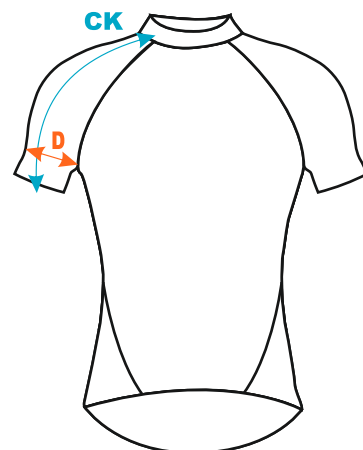

526-325-103