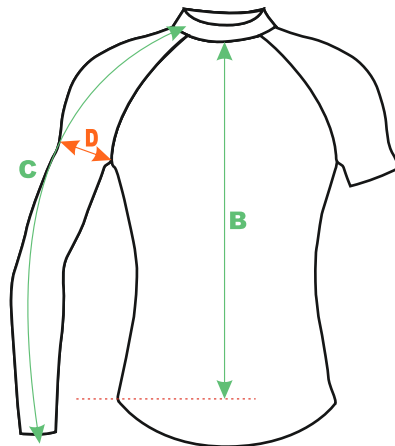

VELIKOSTNÍ TABULKY

526