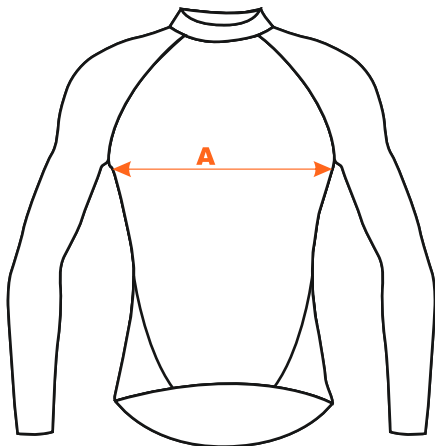

VELIKOSTNÍ TABULKY

526