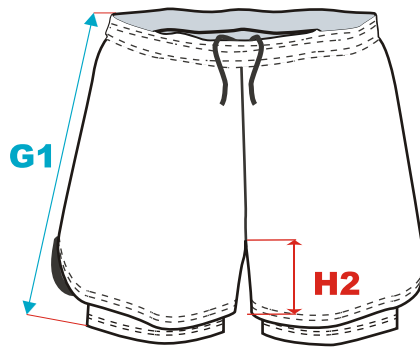

VELIKOSTNÍ TABULKY

size/cm	SHORT - IN				SHORT - OUT		
	F	E1	G1	H1	E2	G2	H2
XS	32	40	30,5	16,5	48	32,5	10,7
S	34,5	42	32	17	52	33	10,7
M	37	44	33,5	17,5	56	33,5	10,7
L	39,5	46	35,5	18	60	34	10,7
XL	42,5	48	37,5	18,5	64	35	10,7
2XL	45	50	39	19	68	35,5	10,7
3XL	47,5	52	40,5	19,5	72	36,5	10,7