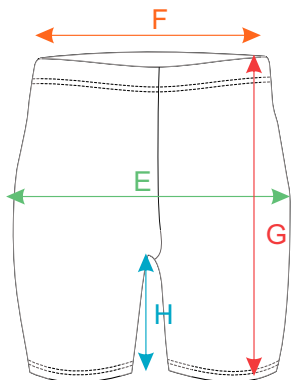

### 526-325-103

| size/cm | A  | B  | CK   | D    | C  |
|---------|----|----|------|------|----|
| 120     | 30 | 50 | -    | 15,5 | 51 |
| 130     | 32 | 52 | -    | 16   | 55 |
| 140     | 34 | 55 | 27,5 | 16,5 | 58 |
| 150     | 36 | 61 | 29   | 17   | 62 |
| 160     | 38 | 66 | 30,5 | 17,5 | 66 |
| S       | 40 | 68 | 32   | 18   | 68 |
| M       | 42 | 69 | 33   | 18,5 | 70 |
| L       | 44 | 70 | 34   | 19   | 72 |
| XL      | 46 | 71 | 35   | 19,5 | 74 |
| 2XL     | 48 | 72 | 36   | 20   | 76 |

### ROZCVIČOVACÍ TRIKO

| size/cm | A  | B  | CK   | D    |
|---------|----|----|------|------|
| 4XS     | 44 | 64 | 18   | 19,5 |
| 3XS     | 48 | 68 | 19,5 | 21   |
| 2XS     | 52 | 72 | 21   | 22,5 |
| XS      | 56 | 76 | 23   | 24   |
| S       | 60 | 80 | 25,5 | 25,5 |
| M       | 62 | 82 | 27   | 26   |
| L       | 64 | 84 | 27   | 26   |
| XL      | 66 | 86 | 28,5 | 27,5 |
| 2XL     | 68 | 92 | 28,5 | 28   |
| 3XL     | 70 | 96 | 30   | 28,5 |
| 4XL     | 72 | 96 | 30   | 29   |

\*Velikostní tabulky jsou pouze orientační. Měřeno na výrobku, ležící naplocho bez napětí nebo natažení, v cm. Tolerance délky a šířky výrobku způsobená lisováním a šitím +/- 2 cm.

\*The size charts are indicative only. Measured on the product, lying flat without tension or stretching, in cm. Product length and width tolerance caused by pressing and sewing +/- 2 cm.

### 591

| size/cm | E    | F  | G    | H    |
|---------|------|----|------|------|
| 140     | 34,5 | 26 | 36   | 18,5 |
| 150     | 36,5 | 28 | 38,5 | 19   |
| 160     | 39,5 | 30 | 44   | 19,5 |
| S       | 42,5 | 31 | 44   | 21,5 |
| M       | 45   | 34 | 45,5 | 21   |
| L       | 47   | 37 | 46,8 | 21   |
| XL      | 50   | 40 | 48   | 21   |
| 2XL     | 52,5 | 40 | 48,5 | 21   |