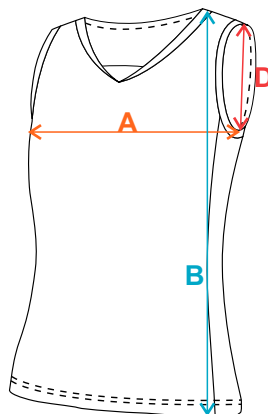

## OBJEDNÁVKOVÝ FORMULÁŘ

|   |   |                                      |
|---|---|--------------------------------------|
| KOMPRESNÍ TRIKO - DLOUHÝ RUKÁV  | KOMPRESNÍ TRIKO - KRÁTKÝ RUKÁV  | VARIANTY                             |
| <b>526</b>  | <b>526-325-103</b>  | DOMA<br>VENKU<br>3.VARIANTA          |
|     |    | EXTRA                                |
|   |   | PATCH/NÁŠIVKA<br>VÝŠIVKA<br>APLIKACE |
|   |   | DESIGN INFORMACE                     |
|   |   |                                      |
| KOMPRESNÍ KALHOTY DLOUHÉ  | KOMPRESNÍ KALHOTY KRÁTKÉ  |                                      |
| <b>591</b>  |   |                                      |
|  |  |                                      |

### 506

| size/cm | A  | A1 | B    | D    |
|---------|----|----|------|------|
| 4XS     | 42 | 42 | 61   | 19   |
| 3XS     | 46 | 46 | 65   | 20   |
| 2XS     | 50 | 49 | 69   | 21,5 |
| XS      | 54 | 53 | 73   | 23   |
| S       | 58 | 56 | 77   | 24,5 |
| M       | 60 | 58 | 79   | 26   |
| L       | 62 | 60 | 81   | 26   |
| XL      | 64 | 62 | 83   | 27   |
| 2XL     | 66 | 64 | 89   | 29   |
| 3XL     | 68 | 66 | 93   | 31   |
| 4XL     | 70 | 68 | 94,5 | 33   |

| size/cm | A    | B  | D  |
|---------|------|----|----|
| 4       | 20   | 16 | 20 |
| 3       | 36   | 15 | 24 |
| 2       | 49,5 | 17 | 27 |
| 1       | 51,5 | 18 | 27 |

\*Velikostní tabulky jsou pouze orientační. Měřeno na výrobku, ležící naplocho bez napětí nebo natažení, v cm. Tolerance délky a šířky výrobku způsobená lisováním a šitím +/- 2 cm.