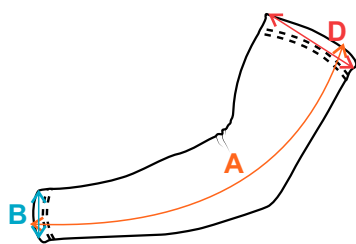

size/cm	A	B	D
4	20	16	20
3	36	15	24
2	49,5	17	27
1	51,5	18	27

*Velikostní tabulky jsou pouze orientační. Měřeno na výrobku, ležící naplocho bez napětí nebo natažení, v cm. Tolerance délky a šířky výrobku způsobená lisováním a šitím +/- 2 cm.

*The size charts are indicative only. Measured on the product, lying flat without tension or stretching, in cm. Product length and width tolerance caused by pressing and sewing +/- 2 cm.