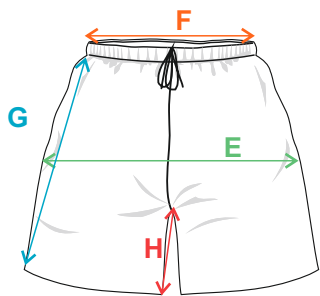

size/cm	E	F	G	H
3XS	47	28	41	18
2XS	52	31	45	19,5
XS	57	33	47	20
S	62	35	49	21
M	63	37	50	21,5
L	64	39	51	22
XL	65	42	53,5	23
2XL	66	45	56	24
3XL	67	48	58	25,5

585