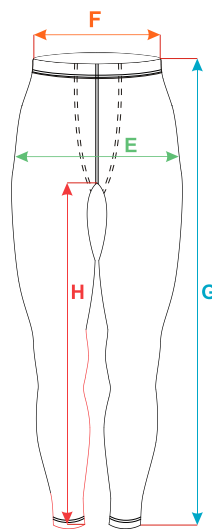

### 526-325-103

| size/cm | A  | B  | CK   | D    | C  |
|---------|----|----|------|------|----|
| 120     | 30 | 50 | -    | 15,5 | 51 |
| 130     | 32 | 52 | -    | 16   | 55 |
| 140     | 34 | 55 | 27,5 | 16,5 | 58 |
| 150     | 36 | 61 | 29   | 17   | 62 |
| 160     | 38 | 66 | 30,5 | 17,5 | 66 |
| S       | 40 | 68 | 32   | 18   | 68 |
| M       | 42 | 69 | 33   | 18,5 | 70 |
| L       | 44 | 70 | 34   | 19   | 72 |
| XL      | 46 | 71 | 35   | 19,5 | 74 |
| 2XL     | 48 | 72 | 36   | 20   | 76 |

### ROZCVIČOVACÍ TRIKO

| size/cm | A  | B  | CK   | D    |
|---------|----|----|------|------|
| 4XS     | 44 | 64 | 18   | 19,5 |
| 3XS     | 48 | 68 | 19,5 | 21   |
| 2XS     | 52 | 72 | 21   | 22,5 |
| XS      | 56 | 76 | 23   | 24   |
| S       | 60 | 80 | 25,5 | 25,5 |
| M       | 62 | 82 | 27   | 26   |
| L       | 64 | 84 | 27   | 26   |
| XL      | 66 | 86 | 28,5 | 27,5 |
| 2XL     | 68 | 92 | 28,5 | 28   |
| 3XL     | 70 | 96 | 30   | 28,5 |
| 4XL     | 72 | 96 | 30   | 29   |

\*Velikostní tabulky jsou pouze orientační. Měřeno na výrobku, ležící naplocho bez napětí nebo natažení, v cm. Tolerance délky a šířky výrobku způsobená lisováním a šitím +/- 2 cm.

\*The size charts are indicative only. Measured on the product, lying flat without tension or stretching, in cm. Product length and width tolerance caused by pressing and sewing +/- 2 cm.

### 591

| size/cm | E    | F  | G    | H    |
|---------|------|----|------|------|
| 140     | 34,5 | 26 | 36   | 18,5 |
| 150     | 36,5 | 28 | 38,5 | 19   |
| 160     | 39,5 | 30 | 44   | 19,5 |
| S       | 42,5 | 31 | 44   | 21,5 |
| M       | 45   | 34 | 45,5 | 21   |
| L       | 47   | 37 | 46,8 | 21   |
| XL      | 50   | 40 | 48   | 21   |
| 2XL     | 52,5 | 40 | 48,5 | 21   |