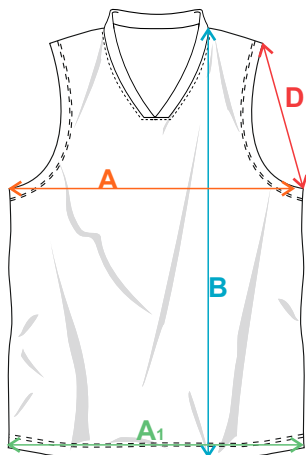

## GRAFICKÉ POŽADAVKY

VEKTORIZOVANÁ LOGA  
KVALITA BITMAP 150 DPI  
DESIGN VE VEKTORU  
BARVY V PANTONE  
FONT PRO JMENOVKU A ČÍSLA

### 506

| size/cm | A  | A1 | B    | D    |
|---------|----|----|------|------|
| 4XS     | 42 | 42 | 61   | 19   |
| 3XS     | 46 | 46 | 65   | 20   |
| 2XS     | 50 | 49 | 69   | 21,5 |
| XS      | 54 | 53 | 73   | 23   |
| S       | 58 | 56 | 77   | 24,5 |
| M       | 60 | 58 | 79   | 26   |
| L       | 62 | 60 | 81   | 26   |
| XL      | 64 | 62 | 83   | 27   |
| 2XL     | 66 | 64 | 89   | 29   |
| 3XL     | 68 | 66 | 93   | 31   |
| 4XL     | 70 | 68 | 94,5 | 33   |

| size/cm | A  | B  | D     |
|---------|----|----|-------|
| 2XS     | 40 | 61 | 16,75 |
| XS      | 42 | 64 | 17,5  |
| S       | 44 | 67 | 18,25 |
| M       | 46 | 70 | 19    |
| L       | 48 | 73 | 19,75 |
| XL      | 50 | 76 | 20,5  |
| 2XL     | 52 | 79 | 21,25 |
| 3XL     | 54 | 82 | 22    |
| 4XL     | 56 | 85 | 22,75 |
| 5XL     | 58 | 85 | 23,5  |

| size/cm | A    | B  | D  |
|---------|------|----|----|
| 4       | 20   | 16 | 20 |
| 3       | 36   | 15 | 24 |
| 2       | 49,5 | 17 | 27 |
| 1       | 51,5 | 18 | 27 |

\*Velikostní tabulky jsou pouze orientační. Měřeno na výrobku, ležící naplocho bez napětí nebo natažení, v cm. Tolerance délky a šířky výrobku způsobená lisováním a šitím +/- 2 cm.