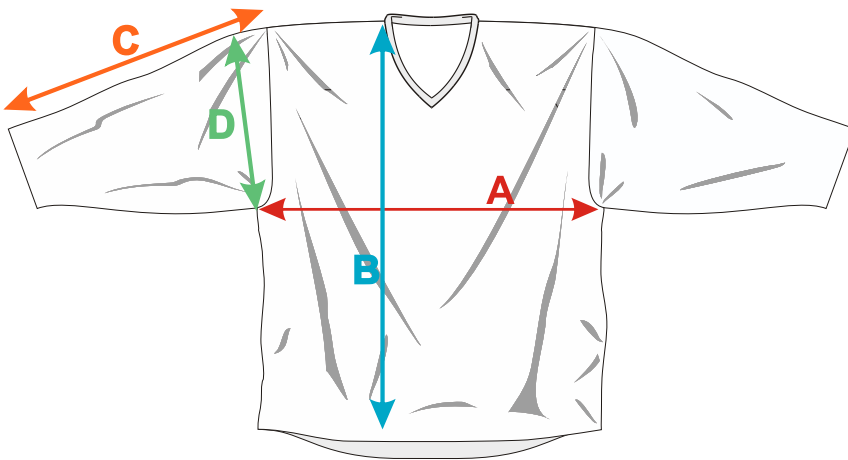

size/cm	A	A1	B	C	D
YS/YM	42	41	54	5,5	25
YL/YXL	47	46	58	5,5	29
S/M	51	50	58	5,5	34
L/XL	57	56	63	5,5	36
2XL/3XL	63	62	68	5,5	38
4XL	73	72	70	6,5	40

DOUBLE-SIDED PINNY WOMEN

size/cm	A	B	D
S/M	48	59	30,5
L/XL	56	64	33
2XL/3XL	63,5	69	35
4XL/5XL	71	75	38
YS/YM	40,5	52	22,5
YL/YXL	45,5	57	26,5

FIELD

size/cm	A	B	C	D
M	60	69	26	32
L	64	75	26	34
XL	68	79	26	36
XXL	72	79	26	37
3XL	77	84	26	39

ADVANCE

size/cm	A	B	C	D
XXXS	42	47	31	21
XXS	50	58	39	25
XS	53	65	43	27
S	56	69	48	29
M	60	72	50	31
L	64	78	51	33
XL	68	82	54	35
XXL	72	82	55	37
3XL	77	87	57	39
XXL-T	72	92	65	37