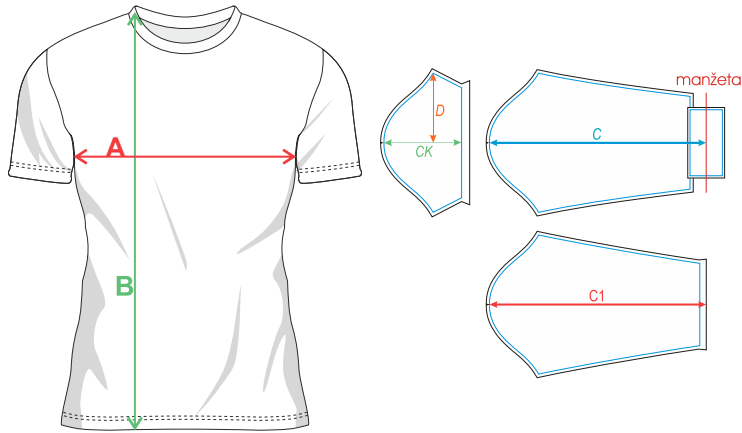

T-shirt MEN	T-shirt WOMEN	VARIANTY - DRES
518		KRÁTKÝ RUKÁV DLOUHÝ RUKÁV - BEZ MANŽETY - S MANŽETOU
		DESIGN INFORMACE
COLLAR		
 301	 301	
 325	 325	
DOUBLE-SIDED PINNY MEN	DOUBLE-SIDED PINNY WOMEN	
		

GRAFICKÉ POŽADAVKY

VEKTORIZOVANÁ LOGA
 KVALITA BITMAP 150 DPI
 DESIGN VE VEKTORU
 BARVY V PANTONE
 FONT PRO JMENOVKU A ČÍSLA

FIELD	ADVANCE	VARIANTY - DRES
		KRÁTKÝ RUKÁV DLOUHÝ RUKÁV - BEZ MANŽETY - S MANŽETOU
		DESIGN INFORMACE
SKIRT	SKIRT WITH PANTS	
		
SHORTS		
		

GRAFICKÉ POŽADAVKY

VEKTORIZOVANÁ LOGA
 KVALITA BITMAP 150 DPI
 DESIGN VE VEKTORU
 BARVY V PANTONE
 FONT PRO JMENOVKU A ČÍSLA

T-shirt MEN

size/cm	A	B	C	C1	CK	D
XS	44	64	57	60	21	17,5
S	48	67	59	62	22	19
M	52	70	63	64	23	19,5
L	56	73	66	65	24	21,5
XL	60	75	68	66	25	23
XXL	64	76	70	66	26	24,5
3XL	68	79	71	-	27	26
4XL	72	82	71	-	28	27,5
5XL	76	83	-	-	29	29
6XL	79,5	83	-	-	30	30,5

T-shirt WOMEN

size/cm	A	B	C	CK	D
XXS	38	60	-	17	17,5
XS	42	62	56,5	18	18,5
S	46	63	57,5	19	19,5
M	50	67	58,5	20	20,5
L	54	72	59,5	21	21,5
XL	58	77	60,5	22	22,5
XXL	62	77	61,5	23	23,5

DOUBLE-SIDED PINNY MEN