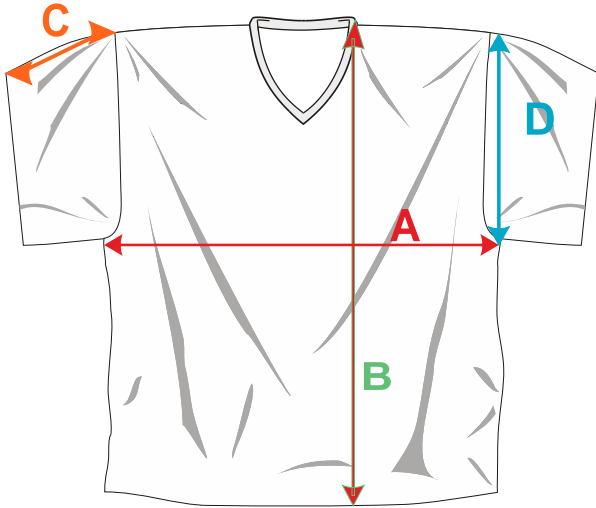

GRAFICKÉ POŽADAVKY

VEKTORIZOVANÁ LOGA
 KVALITA BITMAP 150 DPI
 DESIGN VE VEKTORU
 BARVY V PANTONE
 FONT PRO JMENOVKU A ČÍSLA

T-shirt MEN

size/cm	A	B	C	C1	CK	D
XS	44	64	57	60	21	17,5
S	48	67	59	62	22	19
M	52	70	63	64	23	19,5
L	56	73	66	65	24	21,5
XL	60	75	68	66	25	23
XXL	64	76	70	66	26	24,5
3XL	68	79	71	-	27	26
4XL	72	82	71	-	28	27,5
5XL	76	83	-	-	29	29
6XL	79,5	83	-	-	30	30,5

T-shirt WOMEN

size/cm	A	B	C	CK	D
XXS	38	60	-	17	17,5
XS	42	62	56,5	18	18,5
S	46	63	57,5	19	19,5
M	50	67	58,5	20	20,5
L	54	72	59,5	21	21,5
XL	58	77	60,5	22	22,5
XXL	62	77	61,5	23	23,5

DOUBLE-SIDED PINNY MEN

size/cm	A	A1	B	C	D
YS/YM	42	41	54	5,5	25
YL/YXL	47	46	58	5,5	29
S/M	51	50	58	5,5	34
L/XL	57	56	63	5,5	36
2XL/3XL	63	62	68	5,5	38
4XL	73	72	70	6,5	40

DOUBLE-SIDED PINNY WOMEN

size/cm	A	B	D
S/M	48	59	30,5
L/XL	56	64	33
2XL/3XL	63,5	69	35
4XL/5XL	71	75	38
YS/YM	40,5	52	22,5
YL/YXL	45,5	57	26,5

FIELD

size/cm	A	B	C	D
M	60	69	26	32
L	64	75	26	34
XL	68	79	26	36
XXL	72	79	26	37
3XL	77	84	26	39

ADVANCE

size/cm	A	B	C	D
XXXS	42	47	31	21
XXS	50	58	39	25
XS	53	65	43	27
S	56	69	48	29
M	60	72	50	31
L	64	78	51	33
XL	68	82	54	35
XXL	72	82	55	37
3XL	77	87	57	39
XXL-T	72	92	65	37