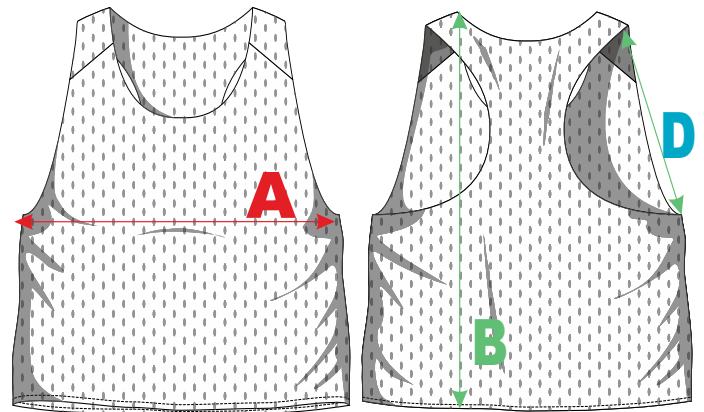

GRAFICKÉ POŽADAVKY

VEKTORIZOVANÁ LOGA
 KVALITA BITMAP 150 DPI
 DESIGN VE VEKTORU
 BARVY V PANTONE
 FONT PRO JMENOVKU A ČÍSLA

T-shirt MEN

size/cm	A	B	C	C1	CK	D
XS	44	64	57	60	21	17,5
S	48	67	59	62	22	19
M	52	70	63	64	23	19,5
L	56	73	66	65	24	21,5
XL	60	75	68	66	25	23
XXL	64	76	70	66	26	24,5
3XL	68	79	71	-	27	26
4XL	72	82	71	-	28	27,5
5XL	76	83	-	-	29	29
6XL	79,5	83	-	-	30	30,5

T-shirt WOMEN

size/cm	A	B	C	CK	D
XXS	38	60	-	17	17,5
XS	42	62	56,5	18	18,5
S	46	63	57,5	19	19,5
M	50	67	58,5	20	20,5
L	54	72	59,5	21	21,5
XL	58	77	60,5	22	22,5
XXL	62	77	61,5	23	23,5

DOUBLE-SIDED PINNY MEN

size/cm	A	A1	B	C	D
YS/YM	42	41	54	5,5	25
YL/YXL	47	46	58	5,5	29
S/M	51	50	58	5,5	34
L/XL	57	56	63	5,5	36
2XL/3XL	63	62	68	5,5	38
4XL	73	72	70	6,5	40

DOUBLE-SIDED PINNY WOMEN

size/cm	A	B	D
S/M	48	59	30,5
L/XL	56	64	33
2XL/3XL	63,5	69	35
4XL/5XL	71	75	38
YS/YM	40,5	52	22,5
YL/YXL	45,5	57	26,5

FIELD

size/cm	A	B	C	D
M	60	69	26	32
L	64	75	26	34
XL	68	79	26	36
XXL	72	79	26	37
3XL	77	84	26	39

ADVANCE

size/cm	A	B	C	D
XXXS	42	47	31	21
XXS	50	58	39	25
XS	53	65	43	27
S	56	69	48	29
M	60	72	50	31
L	64	78	51	33
XL	68	82	54	35
XXL	72	82	55	37
3XL	77	87	57	39
XXL-T	72	92	65	37