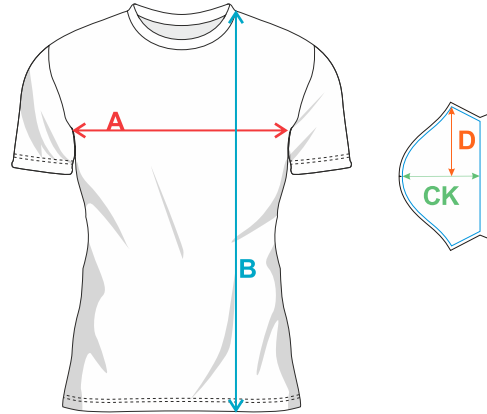

T-shirt MEN	T-shirt WOMEN	VARIANTY - DRES
518		KRÁTKÝ RUKÁV DLOUHÝ RUKÁV - BEZ MANŽETY - S MANŽETOU
		DESIGN INFORMACE
COLLAR		
 301	 301	
 325	 325	
DOUBLE-SIDED PINNY MEN	DOUBLE-SIDED PINNY WOMEN	
		

GRAFICKÉ POŽADAVKY

VEKTORIZOVANÁ LOGA
 KVALITA BITMAP 150 DPI
 DESIGN VE VEKTORU
 BARVY V PANTONE
 FONT PRO JMENOVKU A ČÍSLA

T-shirt MEN

size/cm	A	B	C	C1	CK	D
XS	44	64	57	60	21	17,5
S	48	67	59	62	22	19
M	52	70	63	64	23	19,5
L	56	73	66	65	24	21,5
XL	60	75	68	66	25	23
XXL	64	76	70	66	26	24,5
3XL	68	79	71	-	27	26
4XL	72	82	71	-	28	27,5
5XL	76	83	-	-	29	29
6XL	79,5	83	-	-	30	30,5

T-shirt WOMEN

size/cm	A	B	C	CK	D
XXS	38	60	-	17	17,5
XS	42	62	56,5	18	18,5
S	46	63	57,5	19	19,5
M	50	67	58,5	20	20,5
L	54	72	59,5	21	21,5
XL	58	77	60,5	22	22,5
XXL	62	77	61,5	23	23,5

DOUBLE-SIDED PINNY MEN

size/cm	A	A1	B	C	D
YS/YM	42	41	54	5,5	25
YL/YXL	47	46	58	5,5	29
S/M	51	50	58	5,5	34
L/XL	57	56	63	5,5	36
2XL/3XL	63	62	68	5,5	38
4XL	73	72	70	6,5	40

DOUBLE-SIDED PINNY WOMEN

size/cm	A	B	D
S/M	48	59	30,5
L/XL	56	64	33
2XL/3XL	63,5	69	35
4XL/5XL	71	75	38
YS/YM	40,5	52	22,5
YL/YXL	45,5	57	26,5