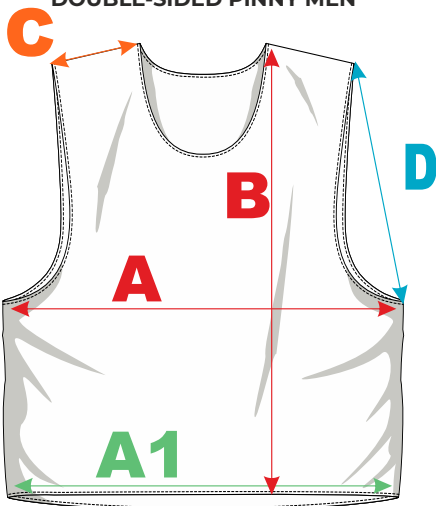

GRAFICKÉ POŽADAVKY

VEKTORIZOVANÁ LOGA
 KVALITA BITMAP 150 DPI
 DESIGN VE VEKTORU
 BARVY V PANTONE
 FONT PRO JMENOVKU A ČÍSLA

FIELD	ADVANCE	VARIANTY - DRES
		KRÁTKÝ RUKÁV DLOUHÝ RUKÁV - BEZ MANŽETY - S MANŽETOU
		DESIGN INFORMACE
SKIRT	SKIRT WITH PANTS	
		
SHORTS		
		

GRAFICKÉ POŽADAVKY

VEKTORIZOVANÁ LOGA
 KVALITA BITMAP 150 DPI
 DESIGN VE VEKTORU
 BARVY V PANTONE
 FONT PRO JMENOVKU A ČÍSLA

T-shirt MEN

size/cm	A	B	C	C1	CK	D
XS	44	64	57	60	21	17,5
S	48	67	59	62	22	19
M	52	70	63	64	23	19,5
L	56	73	66	65	24	21,5
XL	60	75	68	66	25	23
XXL	64	76	70	66	26	24,5
3XL	68	79	71	-	27	26
4XL	72	82	71	-	28	27,5
5XL	76	83	-	-	29	29
6XL	79,5	83	-	-	30	30,5

T-shirt WOMEN

size/cm	A	B	C	CK	D
XXS	38	60	-	17	17,5
XS	42	62	56,5	18	18,5
S	46	63	57,5	19	19,5
M	50	67	58,5	20	20,5
L	54	72	59,5	21	21,5
XL	58	77	60,5	22	22,5
XXL	62	77	61,5	23	23,5

DOUBLE-SIDED PINNY MEN

size/cm	A	A1	B	C	D
YS/YM	42	41	54	5,5	25
YL/YXL	47	46	58	5,5	29
S/M	51	50	58	5,5	34
L/XL	57	56	63	5,5	36
2XL/3XL	63	62	68	5,5	38
4XL	73	72	70	6,5	40

DOUBLE-SIDED PINNY WOMEN

size/cm	A	B	D
S/M	48	59	30,5
L/XL	56	64	33
2XL/3XL	63,5	69	35
4XL/5XL	71	75	38
YS/YM	40,5	52	22,5
YL/YXL	45,5	57	26,5